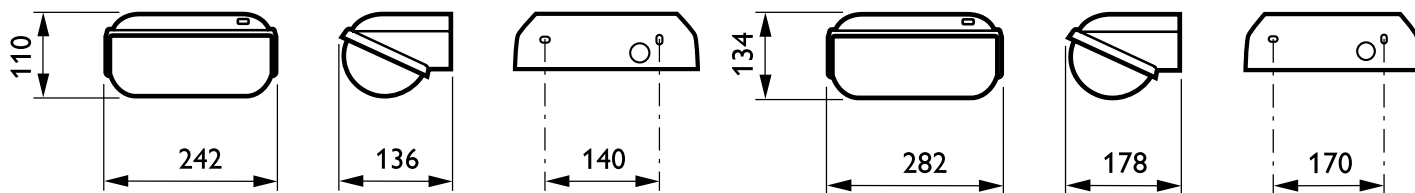

CoreLine FWC LED

Versions

OPPR BWC110i 0007

Maatschets