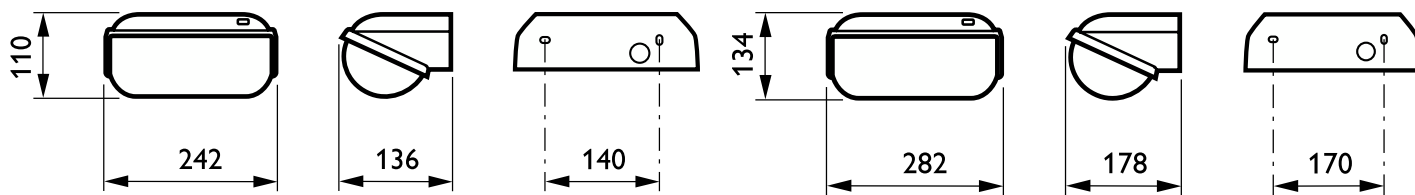

CoreLine FWC LED

Maatschets