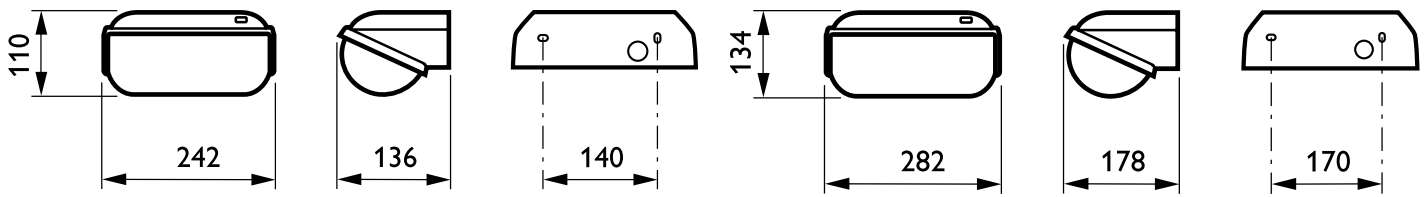

Alkalmazás

- Lakóövezetek
- Ipari területek
- Biztonsági világítás

FWC LED

Méretezett rajza

Általános információ

Előtét mellékelve	Igen
Cserélhető fényforrás	Igen
Előtét egységek száma	1 egység
Szervizcímke	Igen