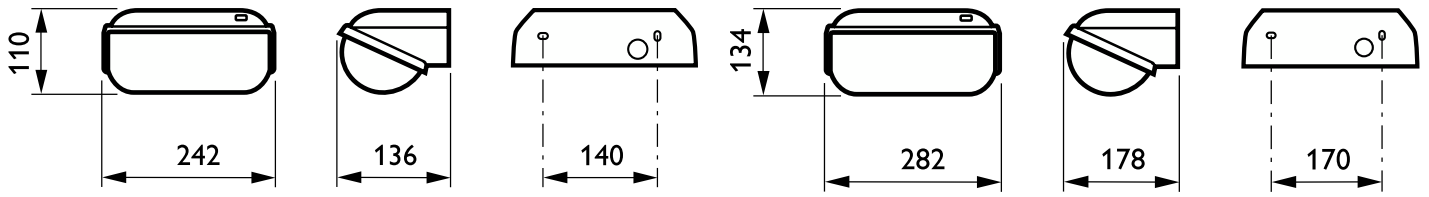

FWC LED

Mittapiirros