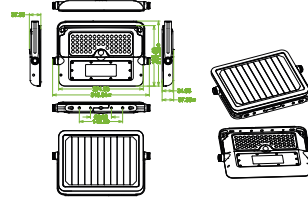

Boyutlu çizim