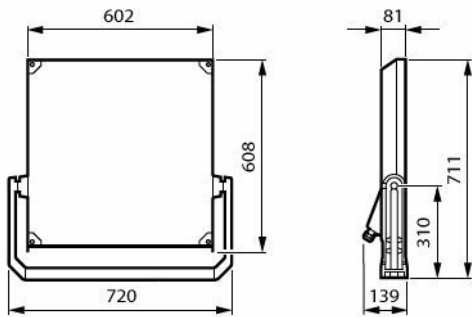

Розміри

BVP655 LED300-4S/740 PSU A35-MB ALU

BVP656 LED600-4S/740 PSU A55-MB ALU

BVP657 LED930-4S/740 PSU A55-MB ALU

Деталі по продукції

Opening without tool

Fixed glass

Combo SR node and OSB sensor