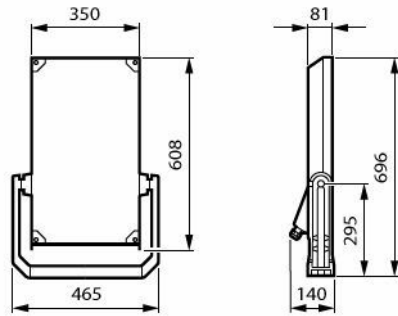

Розміри

BVP655 LED300-4S/740 PSU A35-MB ALU

BVP656 LED600-4S/740 PSU A55-MB ALU

BVP657 LED930-4S/740 PSU A55-MB ALU

Деталі по продукції

Opening without tool

Fixed glass

Combo SR node and OSB sensor