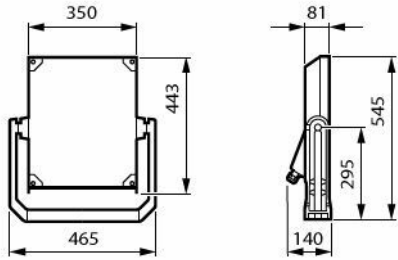

Розміри

BVP655 LED300-4S/740 PSU A35-MB ALU

BVP656 LED600-4S/740 PSU A55-MB ALU

BVP657 LED930-4S/740 PSU A55-MB ALU

Деталі по продукції

Opening without tool

Fixed glass

Combo SR node and OSB sensor