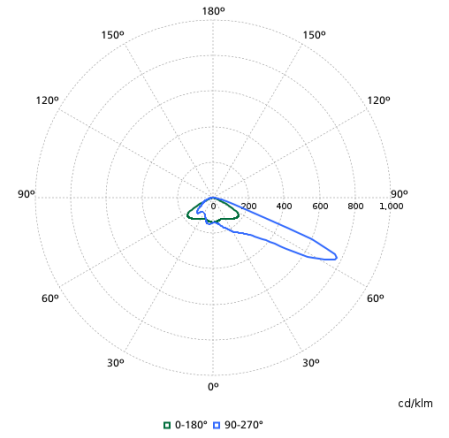

BVP657I - 912300060565