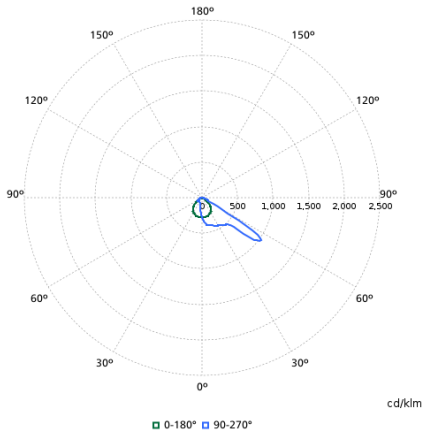

BVP656I - 912300060559