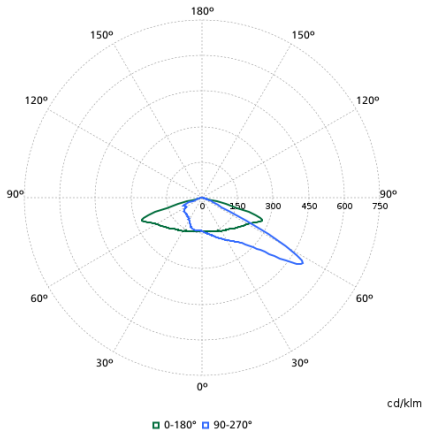

Polar normal diagrams

BVP656I - 912300060560

BVP656I - 912300060564

BVP655I - 912300060556

BVP656I - 912300060561

BVP655I - 912300060554

BVP655I - 912300060555

BVP655I - 912300060553