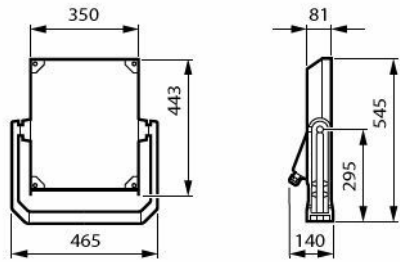

Розміри

BVP655 LED300-4S/740 PSU A55-MB ALU

BVP656 LED600-4S/740 PSU A55-MB ALU

BVP657 LED930-4S/740 PSU A55-MB ALU

Деталі по продукції

Opening without tool

Fixed glass

Combo SR node and OSB sensor