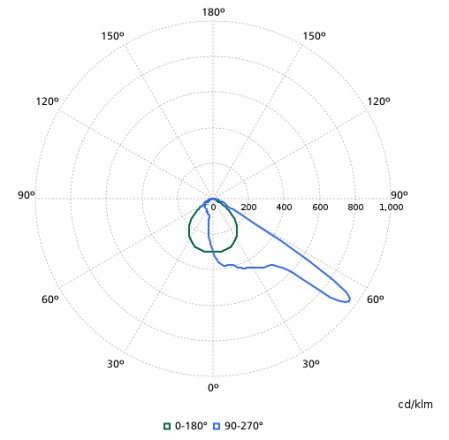

BVP655I - 912300060552