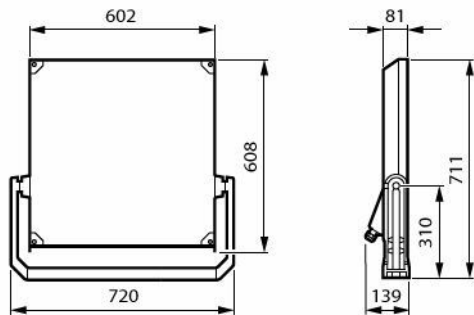

Розміри

BVP655 LED300-4S/740 PSU A55-MB ALU

BVP656 LED600-4S/740 PSU A55-MB ALU

BVP657 LED930-4S/740 PSU A55-MB ALU

Деталі по продукції

Opening without tool

Fixed glass

Combo SR node and OSB sensor