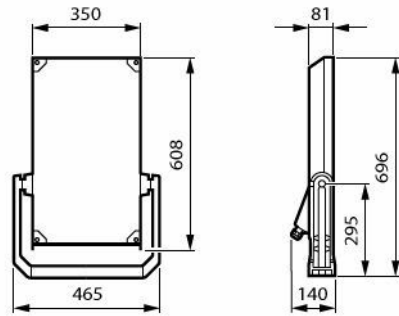

Розміри

BVP655 LED300-4S/740 PSU A55-MB ALU

BVP656 LED600-4S/740 PSU A55-MB ALU

BVP657 LED930-4S/740 PSU A55-MB ALU

Деталі по продукції

Opening without tool

Fixed glass

Combo SR node and OSB sensor