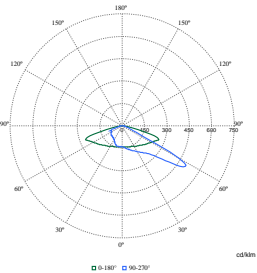

Ürün Verileri

Order Code	Full Product Name	Ürün ailesi kodu
79626300	BVP657 LED930-4S/740 PSU A65-WB ALU	BVP657
79627000	BVP657 LED930-4S/740 PSU A55-MB ALU	BVP657
79628700	BVP657 LED930-4S/740 PSU A65-VWB ALU	BVP657
79629400	BVP657 LED930-4S/740 PSU A35-MB ALU	BVP657
79630000	BVP657 LED930-4S/740 PSU DW10 ALU	BVP657
79631700	BVP657 LED930-4S/740 PSU DW30 ALU	BVP657
79632400	BVP657 LED930-4S/740 PSU A65-NWB ALU	BVP657
79619500	BVP656 LED600-4S/740 PSU A65-WB ALU	BVP656
79620100	BVP656 LED600-4S/740 PSU A55-MB ALU	BVP656
79621800	BVP656 LED600-4S/740 PSU A65-VWB ALU	BVP656
79622500	BVP656 LED600-4S/740 PSU A35-MB ALU	BVP656

Order Code	Full Product Name	Ürün ailesi kodu
79623200	BVP656 LED600-4S/740 PSU DW10 ALU	BVP656
79624900	BVP656 LED600-4S/740 PSU DW30 ALU	BVP656
79625600	BVP656 LED600-4S/740 PSU A65-NWB ALU	BVP656
79612600	BVP655 LED300-4S/740 PSU A65-WB ALU	BVP655
79613300	BVP655 LED300-4S/740 PSU A55-MB ALU	BVP655
79614000	BVP655 LED300-4S/740 PSU A65-VWB ALU	BVP655
79615700	BVP655 LED300-4S/740 PSU A35-MB ALU	BVP655
79616400	BVP655 LED300-4S/740 PSU DW10 ALU	BVP655
79617100	BVP655 LED300-4S/740 PSU DW30 ALU	BVP655
79618800	BVP655 LED300-4S/740 PSU A65-WNB ALU	BVP655

Polar Wide Diagrams

Polar Normal (separate) - BVP6561 - 912300060560