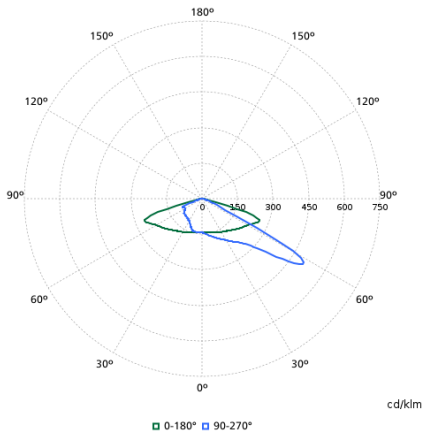

Order Code	Full Product Name	Ürün ailesi kodu
79625600	BVP656 LED600-4S/740 PSU A65-NWB ALU	BVP656
79612600	BVP655 LED300-4S/740 PSU A65-WB ALU	BVP655
79613300	BVP655 LED300-4S/740 PSU A55-MB ALU	BVP655
79614000	BVP655 LED300-4S/740 PSU A65-VWB ALU	BVP655
79615700	BVP655 LED300-4S/740 PSU A35-MB ALU	BVP655
79616400	BVP655 LED300-4S/740 PSU DW10 ALU	BVP655
79617100	BVP655 LED300-4S/740 PSU DW30 ALU	BVP655
79618800	BVP655 LED300-4S/740 PSU A65-WNB ALU	BVP655

[POLARNORMALDIAGRAMS]

BVP656I - 912300060560