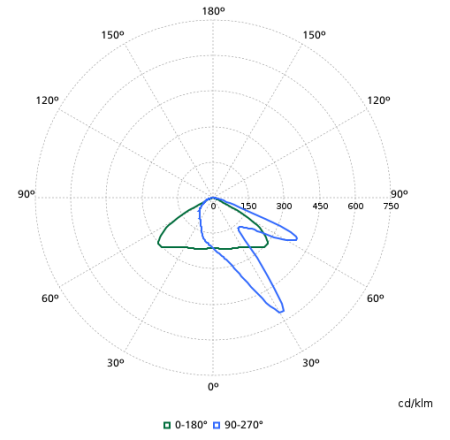

BVP657I - 912300060570