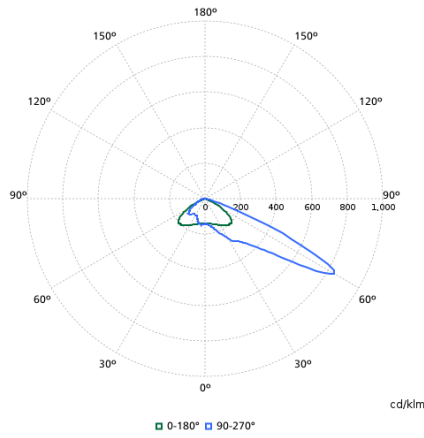

BVP656I - 912300060564