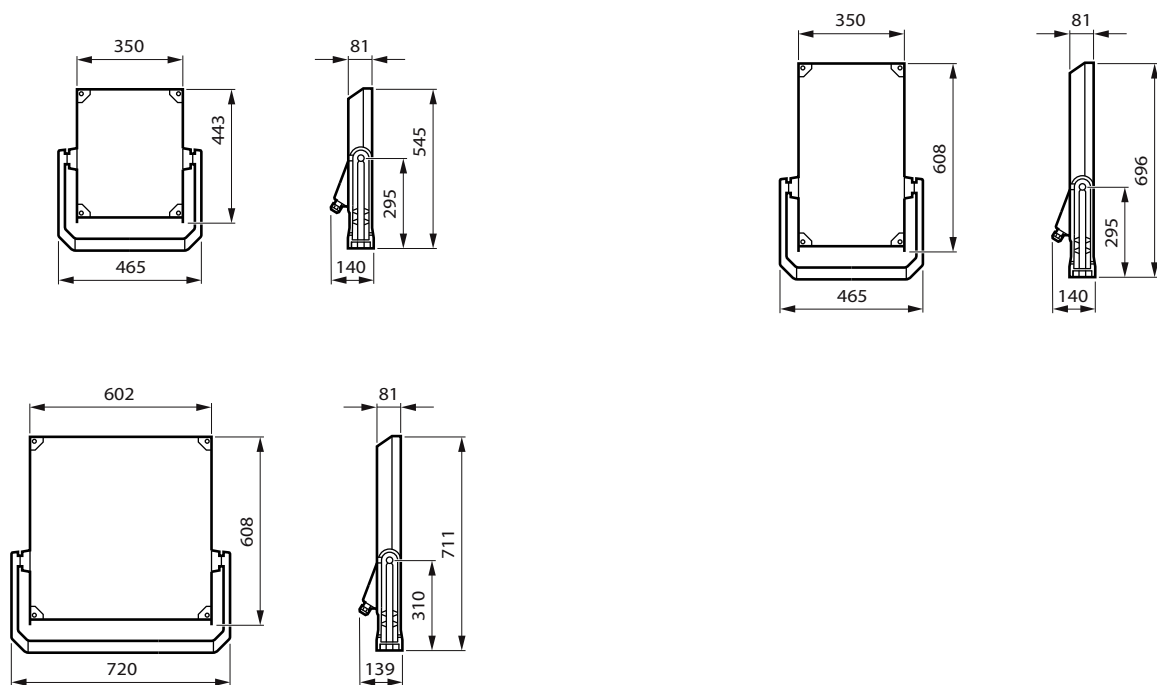

ClearFlood gen2

Funktioner

- Har särskild ljusmodul och optik för sport- och områdesbelysning
- 3 olika storlekar (BVP655, BVP656, BVP657)
- CCT finns från 2 700 K till 5 700 K
- Elklass I och II
- IP66, IK08
- Servicealternativ: verktygslös öppning eller fast glas
- Ytbehandling: obehandlad, standard, saltvattenskydd (MSP), skyddsutförande för simbassäng (SPO)
- Anslutningsalternativ: SR-uttag, OLC-nod och multisensortillval finns tillgängliga

Användning

- Arena och sport
- Flygplatser
- Tillverkning
- Lagerlokaler
- Hamn

Måttskiss