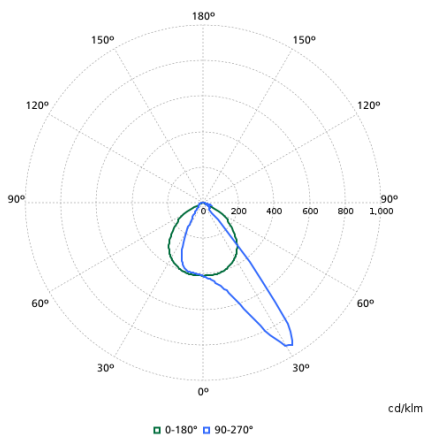

Polar normal diagrams

BVP656I - 912300060560

BVP656I - 912300060564

BVP655I - 912300060556

BVP656I - 912300060561

BVP655I - 912300060554

BVP655I - 912300060555

BVP655I - 912300060553