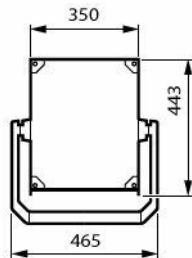

Måttskiss

BVP655 LED300-4S/740 PSU A65-WNB ALU