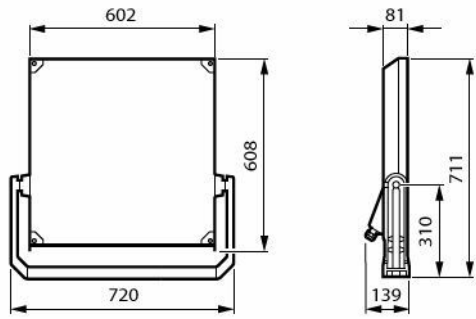

BVP657 LED930-4S/740 PSU DW10 ALU

Produktinformation

Opening without tool