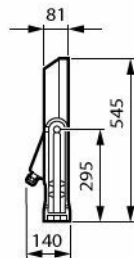

BVP655 LED300-4S/740 PSU A65-WNB ALU