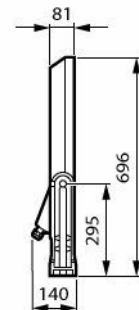

BVP656 LED600-4S/740 PSU A55-MB ALU