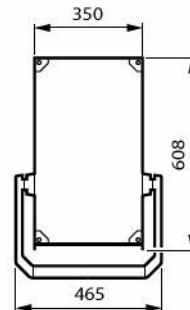

BVP656 LED600-4S/740 PSU A55-MB ALU