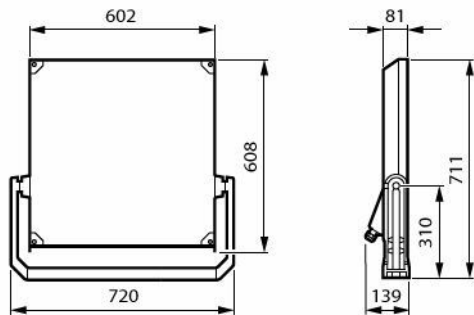

Rozmerový obrázok

BVP655 LED300-4S/740 PSU A65-WNB ALU

BVP656 LED600-4S/740 PSU DW30 ALU

BVP657 LED930-4S/740 PSU DW30 ALU

Podrobnosti o produkte

Opening without tool

Fixed glass

Combo SR node and OSB sensor