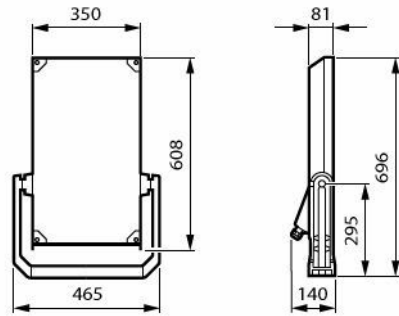

Rozmerový obrázok

BVP655 LED300-4S/740 PSU A65-WNB ALU

BVP656 LED600-4S/740 PSU DW30 ALU

BVP657 LED930-4S/740 PSU DW30 ALU

Podrobnosti o produkte

Opening without tool

Fixed glass

Combo SR node and OSB sensor