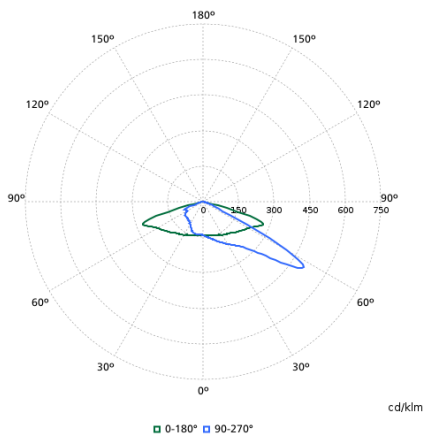

Polar normal diagrams

BVP656I - 912300060560

BVP656I - 912300060564

BVP655I - 912300060556

BVP656I - 912300060561

BVP655I - 912300060554

BVP655I - 912300060555

BVP655I - 912300060553