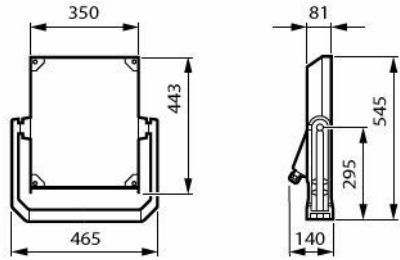

Rozmerový obrázok

BVP655 LED300-4S/740 PSU A65-WNB ALU

BVP656 LED600-4S/740 PSU DW30 ALU

BVP657 LED930-4S/740 PSU DW30 ALU

Podrobnosti o produkte

Opening without tool

Fixed glass

Combo SR node and OSB sensor