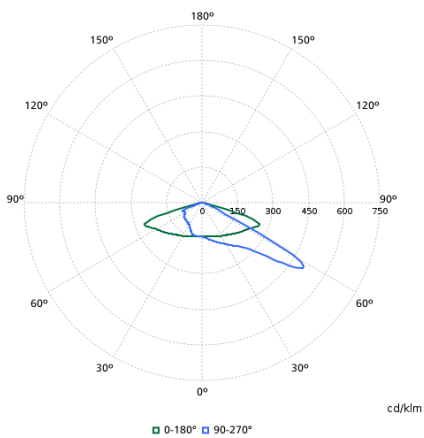

Order Code	Full Product Name	Kód radu produktov
79629400	BVP657 LED930-4S/740 PSU A35-MB ALU	BVP657
79630000	BVP657 LED930-4S/740 PSU DW10 ALU	BVP657
79631700	BVP657 LED930-4S/740 PSU DW30 ALU	BVP657
79632400	BVP657 LED930-4S/740 PSU A65-NWB ALU	BVP657
79619500	BVP656 LED600-4S/740 PSU A65-WB ALU	BVP656
79620100	BVP656 LED600-4S/740 PSU A55-MB ALU	BVP656
79621800	BVP656 LED600-4S/740 PSU A65-VWB ALU	BVP656
79622500	BVP656 LED600-4S/740 PSU A35-MB ALU	BVP656
79623200	BVP656 LED600-4S/740 PSU DW10 ALU	BVP656
79624900	BVP656 LED600-4S/740 PSU DW30 ALU	BVP656
79625600	BVP656 LED600-4S/740 PSU A65-NWB ALU	BVP656
79612600	BVP655 LED300-4S/740 PSU A65-WB ALU	BVP655
79613300	BVP655 LED300-4S/740 PSU A55-MB ALU	BVP655
79614000	BVP655 LED300-4S/740 PSU A65-VWB ALU	BVP655
79615700	BVP655 LED300-4S/740 PSU A35-MB ALU	BVP655
79616400	BVP655 LED300-4S/740 PSU DW10 ALU	BVP655
79617100	BVP655 LED300-4S/740 PSU DW30 ALU	BVP655
79618800	BVP655 LED300-4S/740 PSU A65-WNB ALU	BVP655

Polar normal diagrams

BVP656I - 912300060560