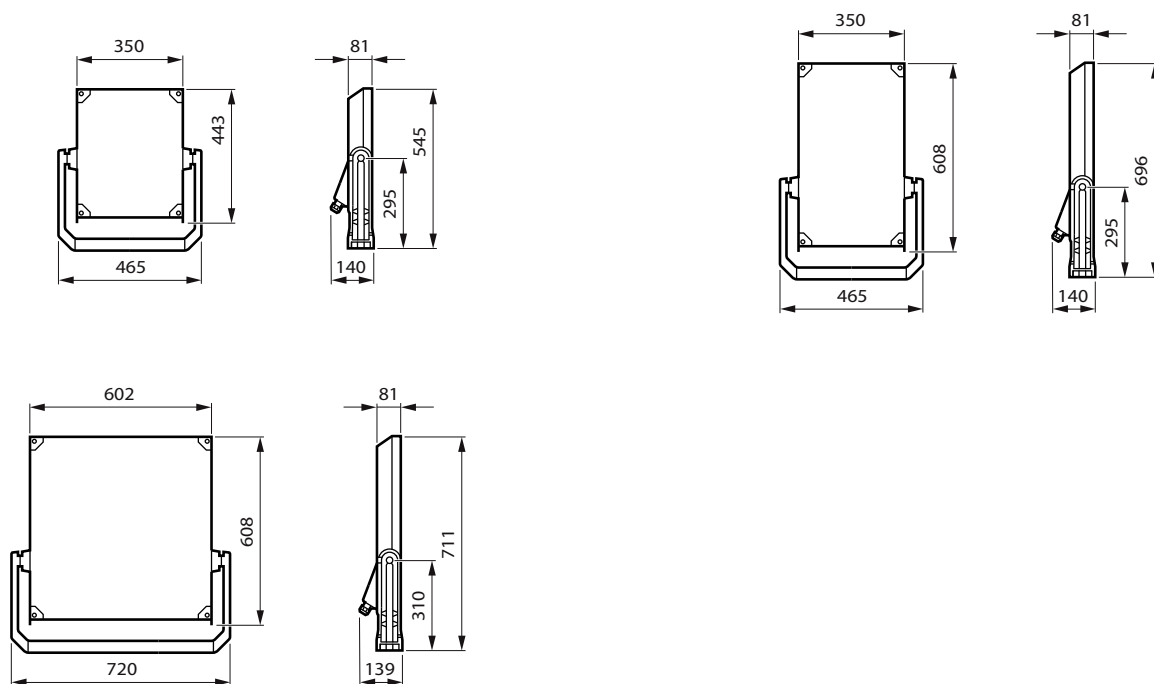

Clearflood gen2

Caracteristici

- Dispune de un motor de lumină și sistem optic specifice pentru sport și zona generală
- 3 dimensiuni diferite (BVP655, BVP656, BVP657)
- CCT disponibil de la 2700K la 5700K
- Clasa electrică I și II
- IP66, IK08
- Opțiuni de întreținere: deschidere fără unelte sau sticlă fixă
- Opțiuni de finisare: brut, standard, protecție marină (MSP), protecție piscine (SPO)
- Opțiuni de conectivitate: sunt disponibile soclul SR, nodul OLC și opțiuni cu mai mulți senzori

Cerere

- Arenă și sport
- Aeroporturi
- Producție;
- Depozite
- Port

Cote