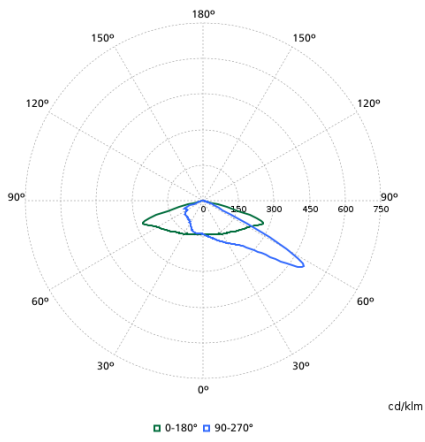

Polar normal diagrams

BVP656I - 912300060560

BVP656I - 912300060564

BVP655I - 912300060556

BVP656I - 912300060561

BVP655I - 912300060554

BVP655I - 912300060555

BVP655I - 912300060553