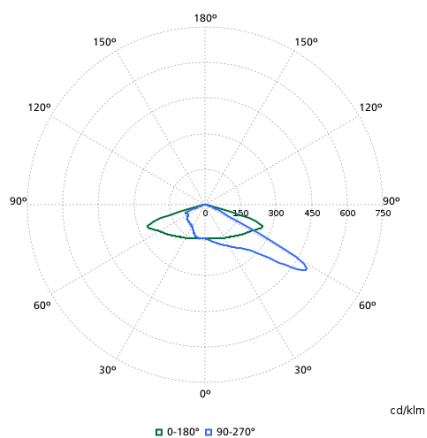

Order Code	Full Product Name	Cod familie de produse
79625600	BVP656 LED600-4S/740 PSU A65-NWB ALU	BVP656
79612600	BVP655 LED300-4S/740 PSU A65-WB ALU	BVP655
79613300	BVP655 LED300-4S/740 PSU A55-MB ALU	BVP655
79614000	BVP655 LED300-4S/740 PSU A65-VWB ALU	BVP655
79615700	BVP655 LED300-4S/740 PSU A35-MB ALU	BVP655
79616400	BVP655 LED300-4S/740 PSU DW10 ALU	BVP655
79617100	BVP655 LED300-4S/740 PSU DW30 ALU	BVP655
79618800	BVP655 LED300-4S/740 PSU A65-WNB ALU	BVP655

Polar normal diagrams

BVP656I - 912300060560