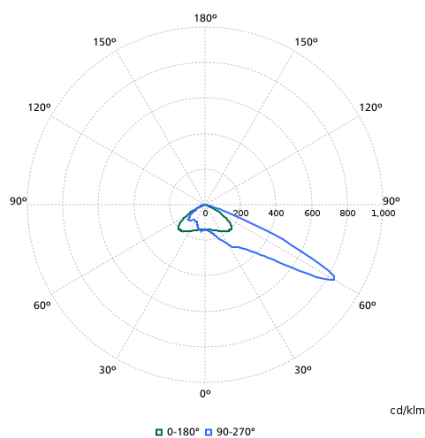

BVP656I - 912300060564