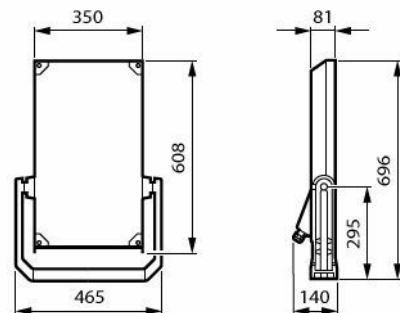

BVP656 LED600-4S/740 PSU A65-NWB ALU

Caracteristici

- Dispune de un motor de lumină și sistem optic specifice pentru sport și zona generală
- 3 dimensiuni diferite: mică (BVP655), medie (BVP656), mare (BVP657 și BVP658)
- CCT disponibil de la 2700K la 5700K
- Clasa electrică I și II
- IP66, IK08
- Opțiuni de întreținere: deschidere fără unelte sau sticlă fixă
- Opțiuni de finisare: brut, standard, protecție marină (MSP), protecție piscine (SPO)
- Opțiuni de conectivitate: sunt disponibile soclu SR, nod OLC și opțiune cu multisenzor