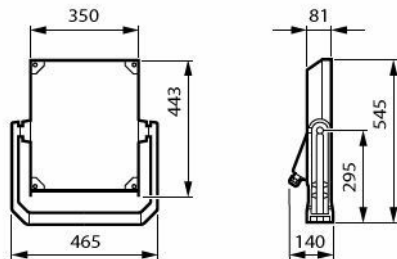

Cote

BVP655 LED300-4S/740 PSU A65-WB ALU