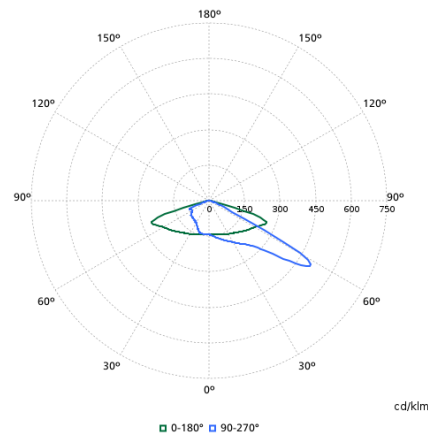

Polar normal diagrams

BVP656I - 912300060560

BVP656I - 912300060564

BVP655I - 912300060556

BVP656I - 912300060561

BVP655I - 912300060554

BVP655I - 912300060555

BVP655I - 912300060553