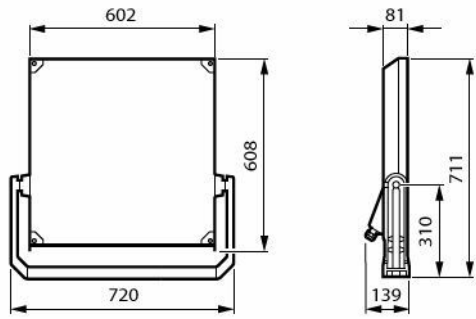

BVP657 LED930-4S/740 PSU DW10 ALU

Produkt detaljer

Opening without tool