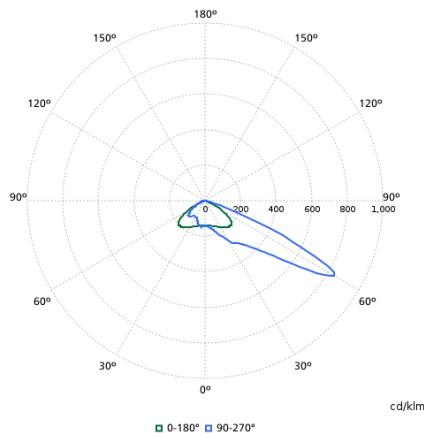

BVP656I - 912300060564