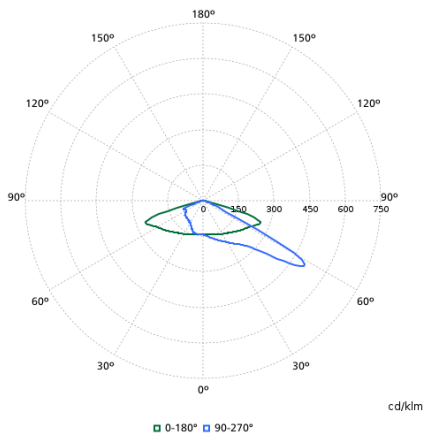

Order Code	Full Product Name	Produktseriekode
912300060564	BVP656 LED600-4S/740 PSU A65-NWB ALU	BVP656
912300060551	BVP655 LED300-4S/740 PSU A65-WB ALU	BVP655
912300060552	BVP655 LED300-4S/740 PSU A55-MB ALU	BVP655
912300060553	BVP655 LED300-4S/740 PSU A65-VWB ALU	BVP655
912300060554	BVP655 LED300-4S/740 PSU A35-MB ALU	BVP655
912300060555	BVP655 LED300-4S/740 PSU DW10 ALU	BVP655
912300060556	BVP655 LED300-4S/740 PSU DW30 ALU	BVP655
912300060557	BVP655 LED300-4S/740 PSU A65-WNB ALU	BVP655

Polarkoordinatsystem

BVP656I - 912300060560