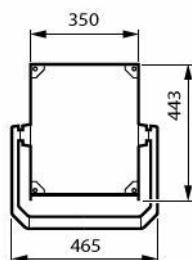

BVP655 LED300-4S/740 PSU A65-WB ALU