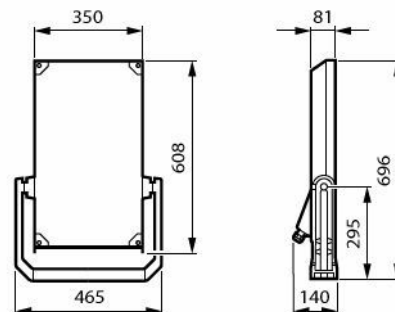

BVP656 LED600-4S/740 PSU A65-WB ALU

Kenmerken

- Voorzien van speciale lichtmodule en optieken voor sport- en andere terreinen
- 3 verschillende formaten (BVP655, BVP656, BVP657)
- Kleurtemperaturen van 2700 K tot 5700 K
- Elektrische klasse I en II
- IP66, IK08
- Opties voor onderhoudsgemak: gereedschapsloze opening of gefixeerd glas
- Opties voor afwerking: onbewerkt, standaard, bescherming tegen zeezout (MSP), geschikt voor zwembaden (SPO)
- Connectiviteitsopties: SR-aansluitbus, OLC-knooppunt en multisensoropties verkrijgbaar