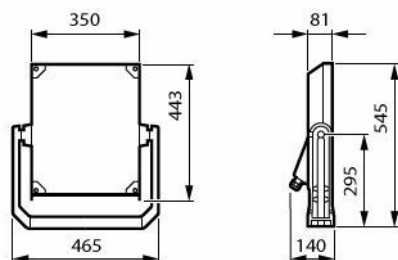

Maatschets

BVP655 LED300-4S/740 PSU A65-VWB ALU