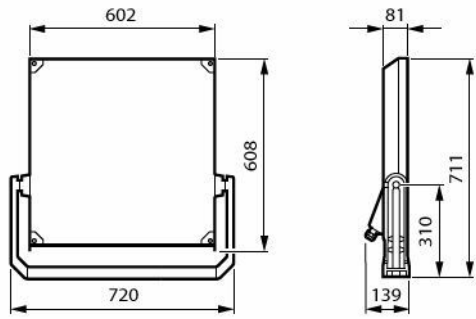

BVP657 LED930-4S/740 PSU A65-WB ALU

Productgegevens

Opening without tool