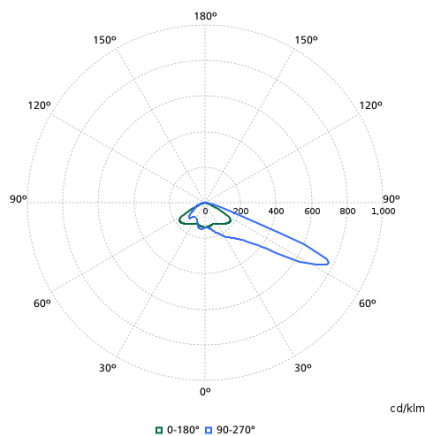

BVP656I - 912300060558