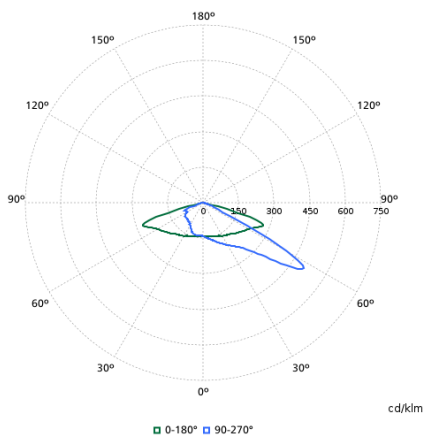

Gegevens lichttechniek

Order Code	Full Product Name	Lichtstroom	Bundelspreiding armatuur
8720169796263	BVP657 LED930-4S/740 PSU A65-WB ALU	70.450 lm	5° - 13° x 128°
8720169796195	BVP656 LED600-4S/740 PSU A65-WB ALU	45.630 lm	5° - 13° x 128°
8720169796140	BVP655 LED300-4S/740 PSU A65-VWB ALU	24.130 lm	5° - 16° x 149°

Bedrijfs- en elektrische gegevens

Order Code	Full Product Name	Energieverbruik
8720169796263	BVP657 LED930-4S/740 PSU A65-WB ALU	530 W
8720169796195	BVP656 LED600-4S/740 PSU A65-WB ALU	341 W
8720169796140	BVP655 LED300-4S/740 PSU A65-VWB ALU	172 W

Productgegevens

Order Code	Full Product Name	Code productfamilie
8720169796263	BVP657 LED930-4S/740 PSU A65-WB ALU	BVP657
8720169796195	BVP656 LED600-4S/740 PSU A65-WB ALU	BVP656
8720169796140	BVP655 LED300-4S/740 PSU A65-VWB ALU	BVP655

Polar normal diagrammen

BVP655I - 912300060553