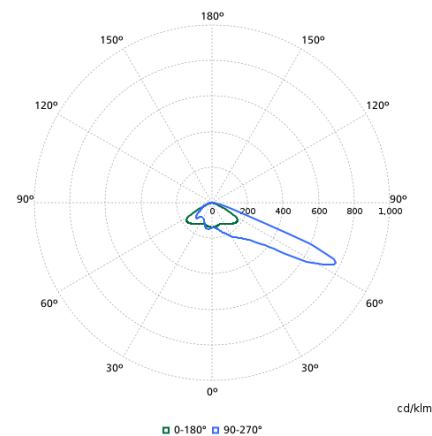

Polar normal diagrammen

BVP655I - 912300060553

BVP656I - 912300060558

BVP657I - 912300060565