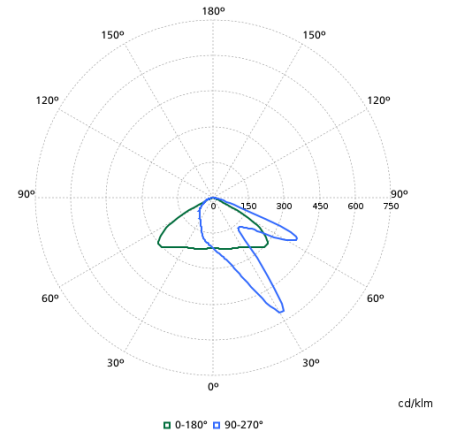

BVP657I - 912300060570