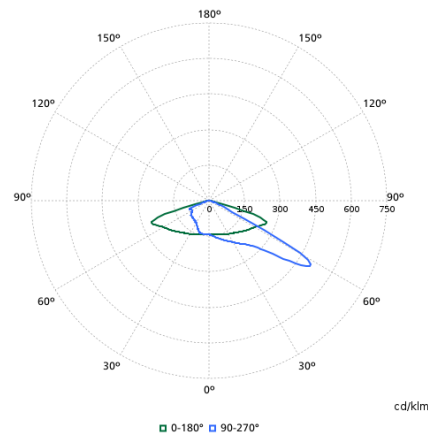

Dati tecnici di illuminazione

Rapporto di emissione luminosa verso l'alto	0
Temperatura di colore correlata (Nom)	4000 K
Indice di resa cromatica (CRI)	70
Colore sorgente luminosa	740 bianco neutro
Tipo di ottica aree esterne	Asimmetrica

Polar normal diagrams

BVP656I - 912300060560

BVP656I - 912300060564

BVP655I - 912300060556

BVP656I - 912300060561

BVP655I - 912300060554

BVP655I - 912300060555

BVP655I - 912300060553