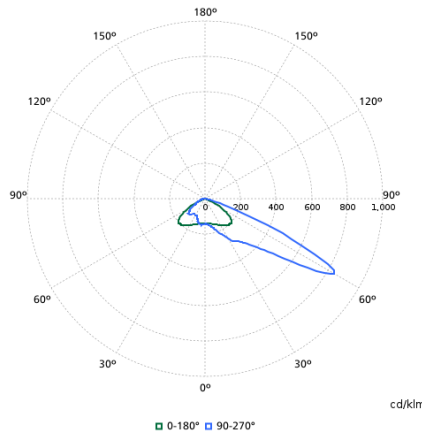

BVP656I - 912300060564