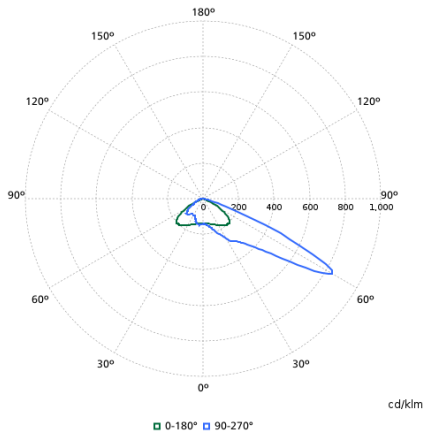

BVP657I - 912300060571