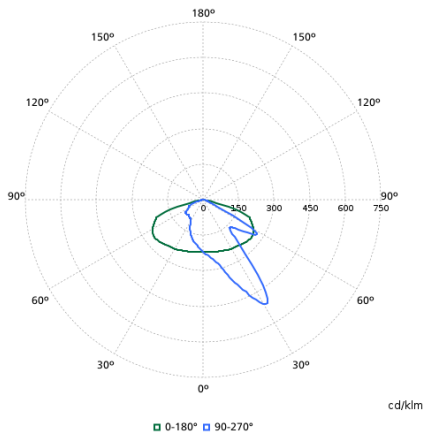

BVP656I - 912300060562