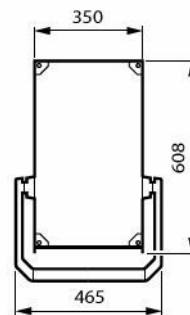

BVP656 LED600-4S/740 PSU DW30 ALU