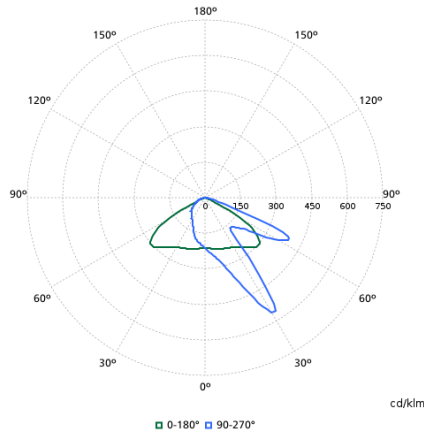

BVP656I - 912300060563