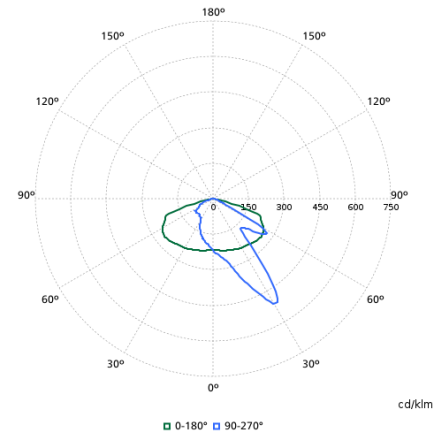

Dati tecnici di illuminazione

Rapporto di emissione luminosa verso l'alto	0
Temperatura di colore correlata (Nom)	4000 K
Indice di resa cromatica (CRI)	70
Colore sorgente luminosa	740 bianco neutro
Tipo di ottica aree esterne	Asimmetrica

Polar normal diagrams

BVP656I - 912300060560

BVP656I - 912300060564

BVP655I - 912300060556

BVP656I - 912300060561

BVP655I - 912300060554

BVP655I - 912300060555

BVP655I - 912300060553