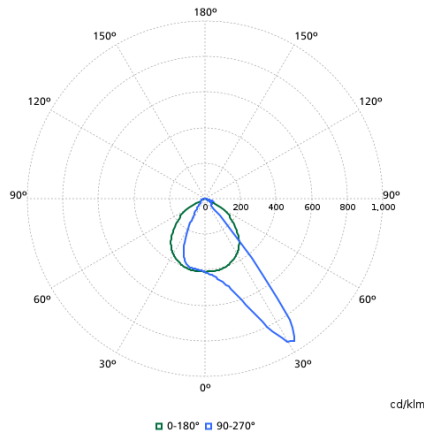

BVP657I - 912300060568