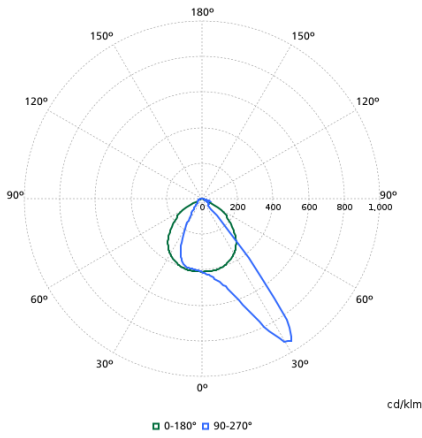

Dati tecnici di illuminazione

Rapporto di emissione luminosa verso l'alto	0
Temperatura di colore correlata (Nom)	4000 K
Indice di resa cromatica (CRI)	70
Colore sorgente luminosa	740 bianco neutro
Tipo di ottica aree esterne	Asimmetrica

Polar normal diagrams

BVP656I - 912300060560

BVP656I - 912300060564

BVP655I - 912300060556

BVP656I - 912300060561

BVP655I - 912300060554

BVP655I - 912300060555

BVP655I - 912300060553