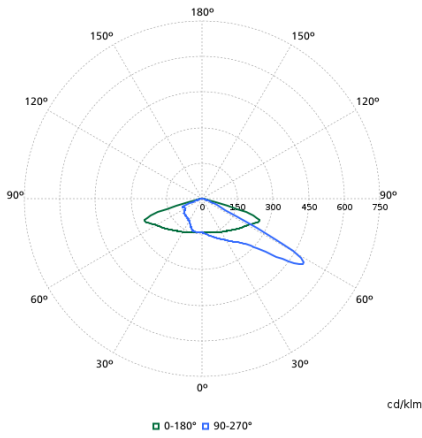

Order Code	Full Product Name	Codice famiglia prodotto
79625600	BVP656 LED600-4S/740 PSU A65-NWB ALU	BVP656
79612600	BVP655 LED300-4S/740 PSU A65-WB ALU	BVP655
79613300	BVP655 LED300-4S/740 PSU A55-MB ALU	BVP655
79614000	BVP655 LED300-4S/740 PSU A65-VWB ALU	BVP655
79615700	BVP655 LED300-4S/740 PSU A35-MB ALU	BVP655
79616400	BVP655 LED300-4S/740 PSU DW10 ALU	BVP655
79617100	BVP655 LED300-4S/740 PSU DW30 ALU	BVP655
79618800	BVP655 LED300-4S/740 PSU A65-WNB ALU	BVP655

Polar normal diagrams

BVP656I - 912300060560