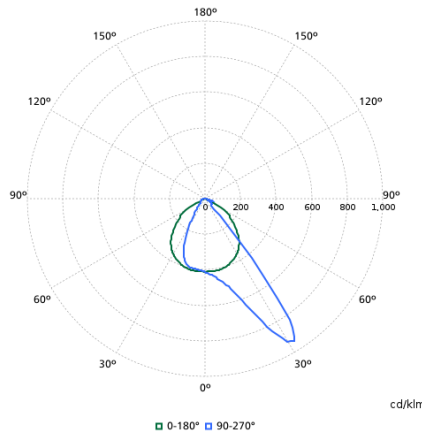

Dati tecnici di illuminazione

Rapporto di emissione luminosa verso l'alto	0
Temperatura di colore correlata (Nom)	4000 K
Indice di resa cromatica (CRI)	70
Colore sorgente luminosa	740 bianco neutro
Tipo di ottica aree esterne	Asimmetrica

Polar normal diagrams

BVP656I - 912300060560

BVP656I - 912300060564

BVP655I - 912300060556

BVP656I - 912300060561

BVP655I - 912300060554

BVP655I - 912300060555

BVP655I - 912300060553