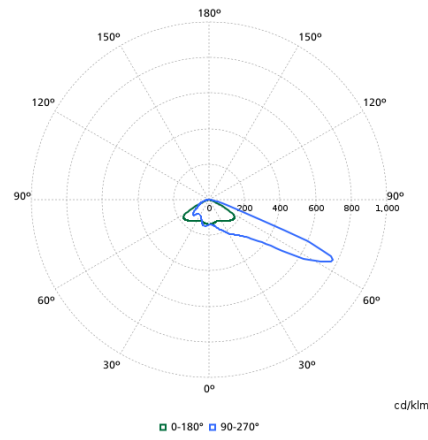

BVP656I - 912300060558