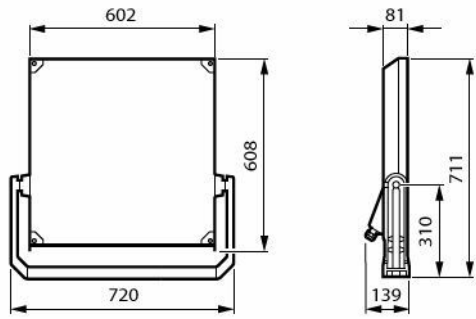

BVP657 LED930-4S/740 PSU A35-MB ALU

Dati del prodotto

Opening without tool