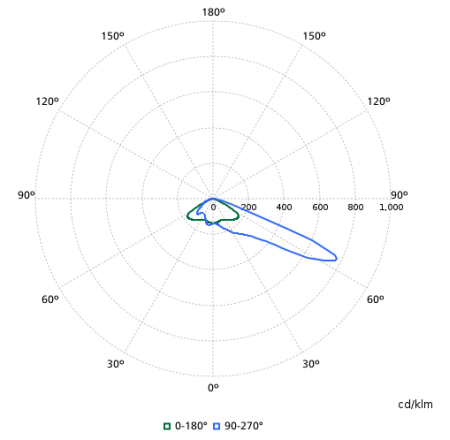

BVP657I - 912300060565