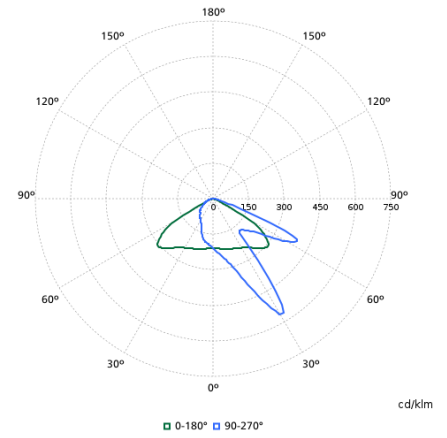

BVP655I - 912300060556