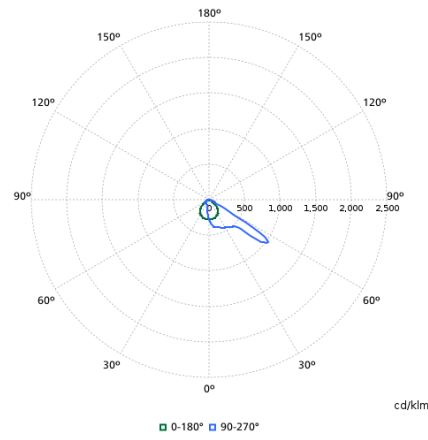

BVP657I - 912300060566