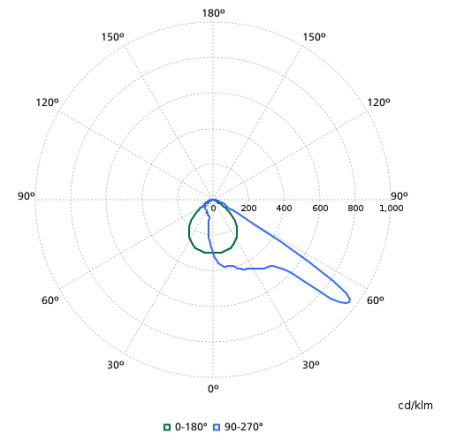

BVP655I - 912300060552