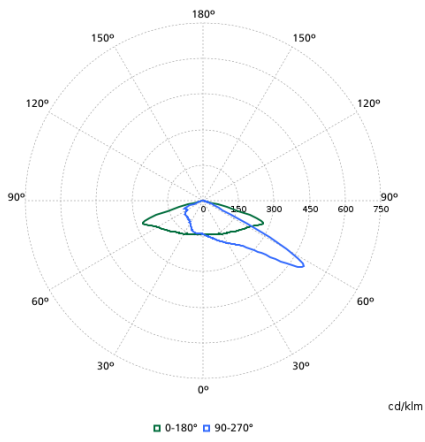

Dati tecnici di illuminazione

Rapporto di emissione luminosa verso l'alto	0
Temperatura di colore correlata (Nom)	4000 K
Indice di resa cromatica (CRI)	70
Colore sorgente luminosa	740 bianco neutro
Tipo di ottica aree esterne	Asimmetrica

Polar normal diagrams

BVP656I - 912300060560

BVP656I - 912300060564

BVP655I - 912300060556

BVP656I - 912300060561

BVP655I - 912300060554

BVP655I - 912300060555

BVP655I - 912300060553