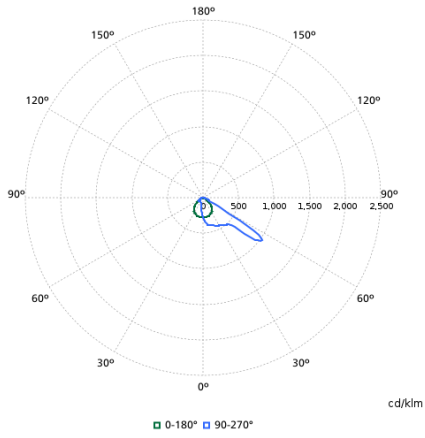

BVP656I - 912300060559