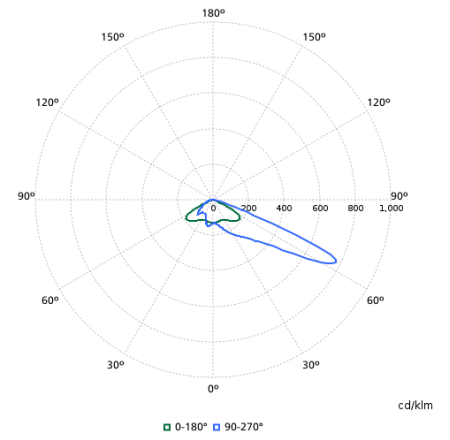

BVP655I - 912300060551