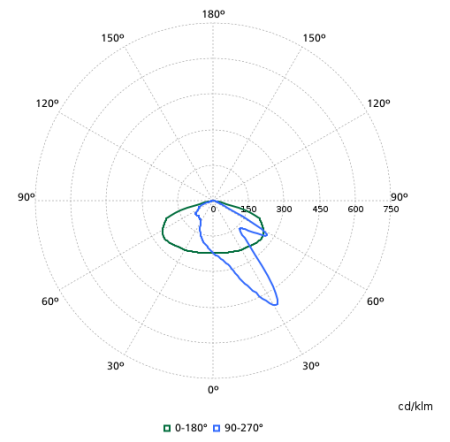

BVP657I - 912300060569