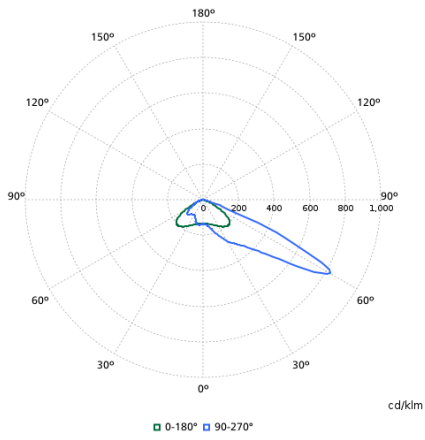

BVP655I - 912300060557