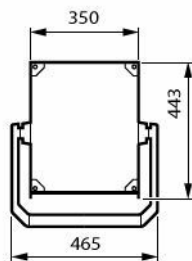

Disegno tecnico

BVP655 LED300-4S/740 PSU A35-MB ALU