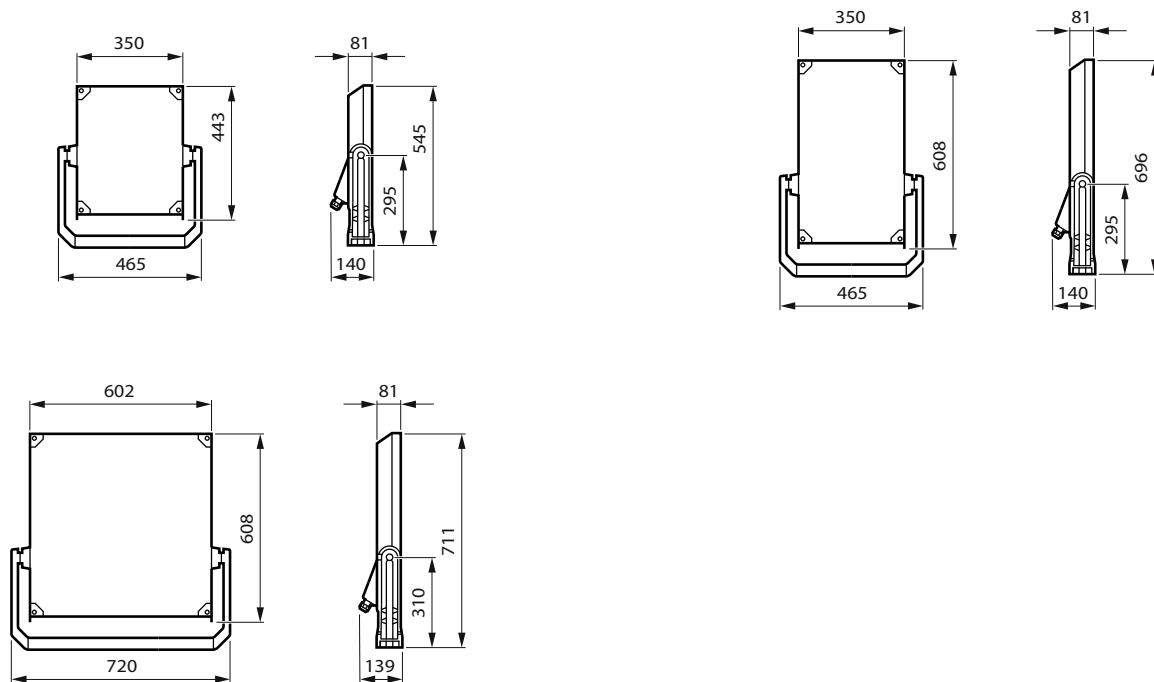

Clearflood gen2

Szolgáltatások

- Kifejezetten sportalkalmazásokhoz és térvilágításhoz tervezett fényrendszerekkel és optikákkal rendelkezik
- 3 különböző méret (BVP655, BVP656, BVP657)
- CCT elérhető 2700K és 5700K között
- I. és II. elektromos osztály
- IP66, IK08
- Szervizelhetőségi lehetőségek: szerszám nélküli nyitás vagy rögzített üveg
- Felületkezelési választék: nyers, standard, tengervízálló bevonat (MSP), uszodai védőbevonat (SPO)
- Csatlakozási lehetőségek: SR aljzat, OLC csomópont és multiérzékelős opciók állnak rendelkezésre

Alkalmazás

- Aréna és sportalkalmazások
- Repülőterek
- Gyártás
- Raktárak
- Kikötők

Méretezett rajza