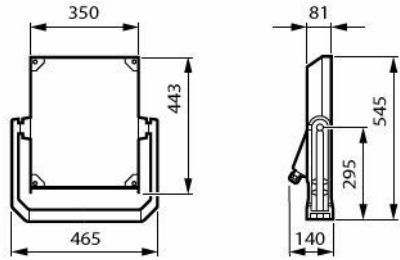

Méretezett rajza

BVP655 LED300-4S/740 PSU DW30 ALU

BVP656 LED600-4S/740 PSU DW30 ALU

BVP657 LED930-4S/740 PSU DW30 ALU

Termék részletei

Opening without tool

Fixed glass

Combo SR node and OSB sensor