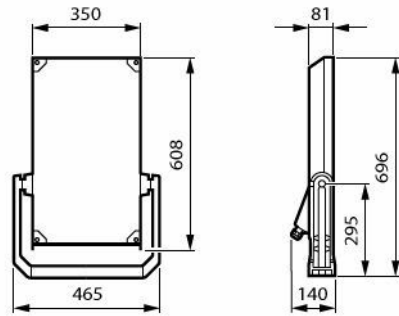

Méretezett rajza

BVP655 LED300-4S/740 PSU DW30 ALU

BVP656 LED600-4S/740 PSU DW30 ALU

BVP657 LED930-4S/740 PSU DW30 ALU

Termék részletei

Opening without tool

Fixed glass

Combo SR node and OSB sensor