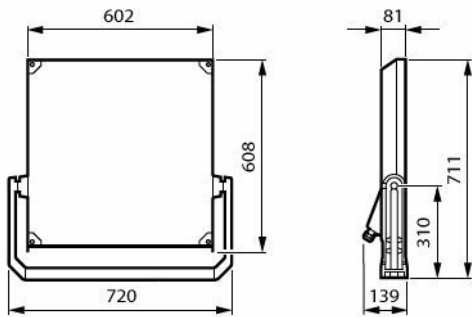

Méretezett rajza

BVP655 LED300-4S/740 PSU DW30 ALU

BVP656 LED600-4S/740 PSU DW30 ALU

BVP657 LED930-4S/740 PSU DW30 ALU

Termék részletei

Opening without tool

Fixed glass

Combo SR node and OSB sensor