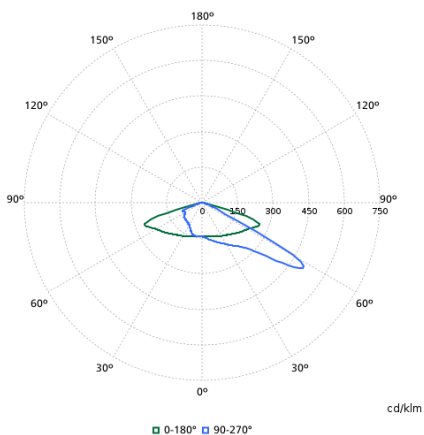

Order Code	Full Product Name	Termékcsalád kódja
79629400	BVP657 LED930-4S/740 PSU A35-MB ALU	BVP657
79630000	BVP657 LED930-4S/740 PSU DW10 ALU	BVP657
79631700	BVP657 LED930-4S/740 PSU DW30 ALU	BVP657
79632400	BVP657 LED930-4S/740 PSU A65-NWB ALU	BVP657
79619500	BVP656 LED600-4S/740 PSU A65-WB ALU	BVP656
79620100	BVP656 LED600-4S/740 PSU A55-MB ALU	BVP656
79621800	BVP656 LED600-4S/740 PSU A65-VWB ALU	BVP656
79622500	BVP656 LED600-4S/740 PSU A35-MB ALU	BVP656
79623200	BVP656 LED600-4S/740 PSU DW10 ALU	BVP656
79624900	BVP656 LED600-4S/740 PSU DW30 ALU	BVP656
79625600	BVP656 LED600-4S/740 PSU A65-NWB ALU	BVP656
79612600	BVP655 LED300-4S/740 PSU A65-WB ALU	BVP655
79613300	BVP655 LED300-4S/740 PSU A55-MB ALU	BVP655
79614000	BVP655 LED300-4S/740 PSU A65-VWB ALU	BVP655
79615700	BVP655 LED300-4S/740 PSU A35-MB ALU	BVP655
79616400	BVP655 LED300-4S/740 PSU DW10 ALU	BVP655
79617100	BVP655 LED300-4S/740 PSU DW30 ALU	BVP655
79618800	BVP655 LED300-4S/740 PSU A65-WNB ALU	BVP655

Polar normal diagrams

BVP656I - 912300060560