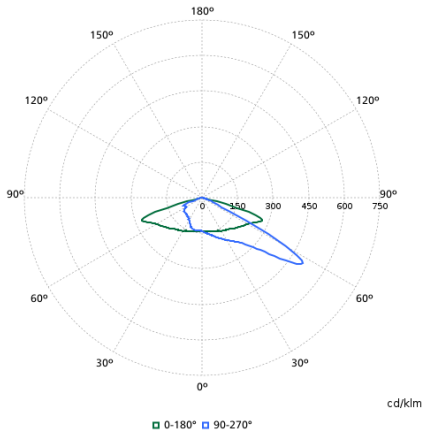

## Diagramme photométrique polaire

BVP656I - 912300060560

BVP656I - 912300060564

BVP655I - 912300060556

BVP656I - 912300060561

BVP655I - 912300060554

BVP655I - 912300060555

BVP655I - 912300060553