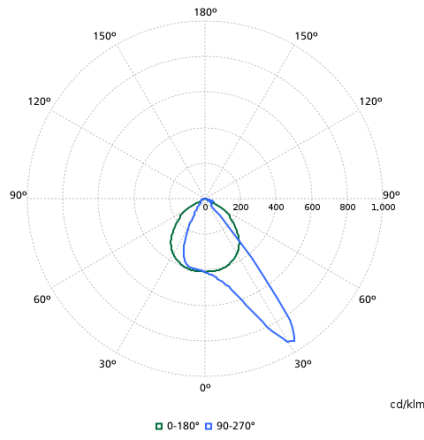

## Diagramme photométrique polaire

BVP656I - 912300060560

BVP656I - 912300060564

BVP655I - 912300060556

BVP656I - 912300060561

BVP655I - 912300060554

BVP655I - 912300060555

BVP655I - 912300060553