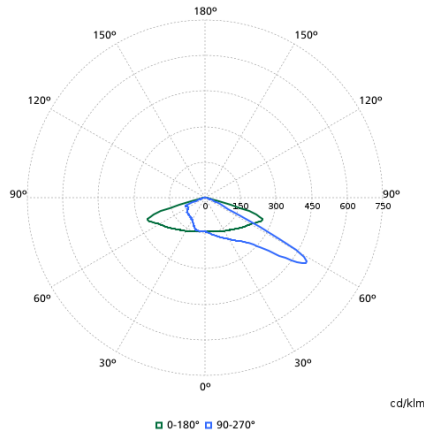

## Diagramme photométrique polaire

BVP656I - 912300060560

BVP656I - 912300060564

BVP655I - 912300060556

BVP656I - 912300060561

BVP655I - 912300060554

BVP655I - 912300060555

BVP655I - 912300060553