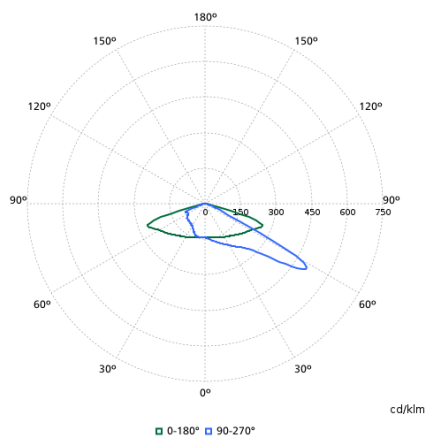

Données du produit

Order Code	Full Product Name	Code de la famille de produits
912300060565	BVP657 LED930-4S/740 PSU A65-WB ALU	BVP657
912300060566	BVP657 LED930-4S/740 PSU A55-MB ALU	BVP657
912300060567	BVP657 LED930-4S/740 PSU A65-VWB ALU	BVP657
912300060568	BVP657 LED930-4S/740 PSU A35-MB ALU	BVP657
912300060569	BVP657 LED930-4S/740 PSU DW10 ALU	BVP657
912300060570	BVP657 LED930-4S/740 PSU DW30 ALU	BVP657
912300060571	BVP657 LED930-4S/740 PSU A65-NWB ALU	BVP657
912300060558	BVP656 LED600-4S/740 PSU A65-WB ALU	BVP656
912300060559	BVP656 LED600-4S/740 PSU A55-MB ALU	BVP656
912300060560	BVP656 LED600-4S/740 PSU A65-VWB ALU	BVP656
912300060561	BVP656 LED600-4S/740 PSU A35-MB ALU	BVP656
912300060562	BVP656 LED600-4S/740 PSU DW10 ALU	BVP656
912300060563	BVP656 LED600-4S/740 PSU DW30 ALU	BVP656
912300060564	BVP656 LED600-4S/740 PSU A65-NWB ALU	BVP656
912300060551	BVP655 LED300-4S/740 PSU A65-WB ALU	BVP655
912300060552	BVP655 LED300-4S/740 PSU A55-MB ALU	BVP655
912300060553	BVP655 LED300-4S/740 PSU A65-VWB ALU	BVP655
912300060554	BVP655 LED300-4S/740 PSU A35-MB ALU	BVP655
912300060555	BVP655 LED300-4S/740 PSU DW10 ALU	BVP655
912300060556	BVP655 LED300-4S/740 PSU DW30 ALU	BVP655
912300060557	BVP655 LED300-4S/740 PSU A65-WNB ALU	BVP655

Diagramme photométrique polaire

BVP656I - 912300060560