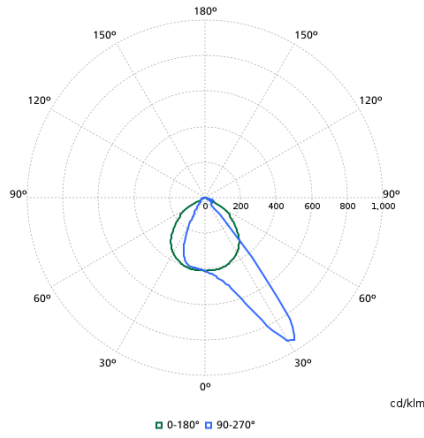

BVP657I - 912300060568