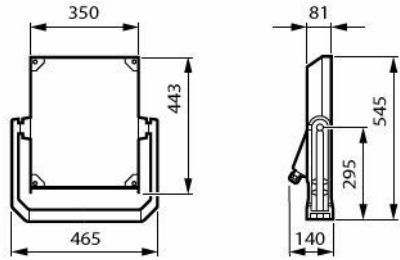

## Schéma dimensionnel

BVP655 LED300-4S/740 PSU DW30 ALU

BVP656 LED600-4S/740 PSU A65-VWB ALU

BVP657 LED930-4S/740 PSU A35-MB ALU