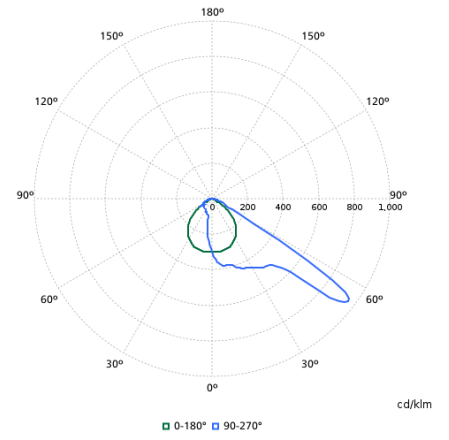

BVP655I - 912300060552