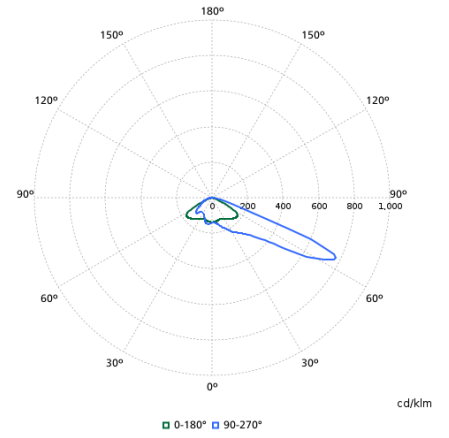

BVP657I - 912300060565