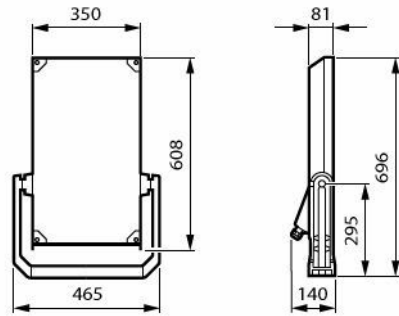

BVP656 LED600-4S/740 PSU A65-VWB ALU