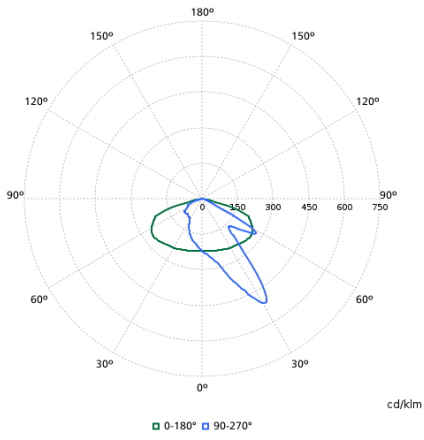

BVP656I - 912300060562