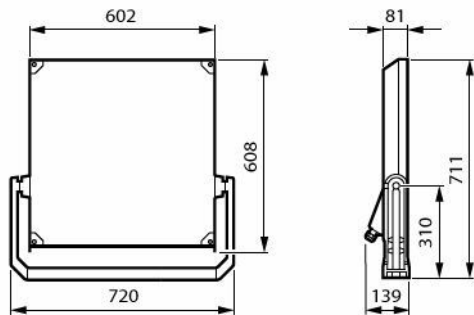

## Schéma dimensionnel

BVP655 LED300-4S/740 PSU DW30 ALU

BVP656 LED600-4S/740 PSU A65-VWB ALU

BVP657 LED930-4S/740 PSU A35-MB ALU