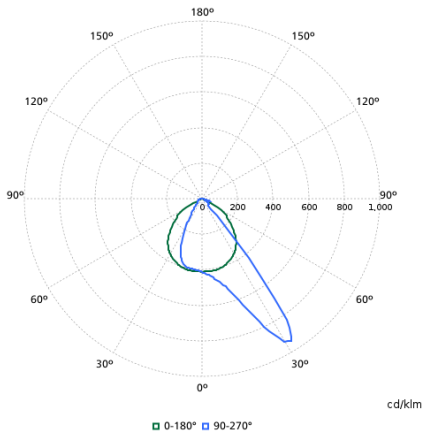

## Diagramme photométrique polaire

BVP656I - 912300060560

BVP656I - 912300060564

BVP655I - 912300060556

BVP656I - 912300060561

BVP655I - 912300060554

BVP655I - 912300060555

BVP655I - 912300060553