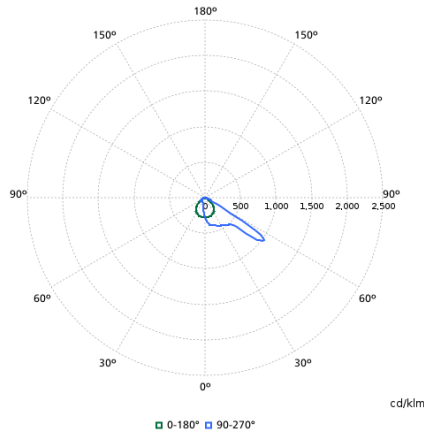

BVP657I - 912300060566