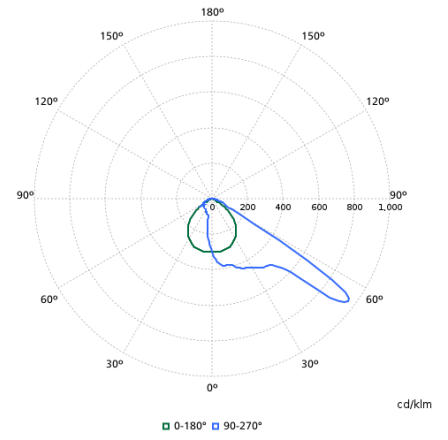

BVP655I - 912300060552