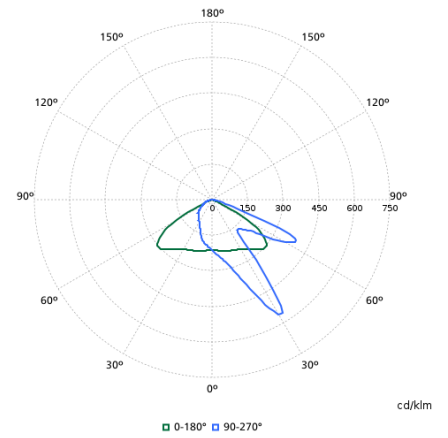

BVP657I - 912300060570