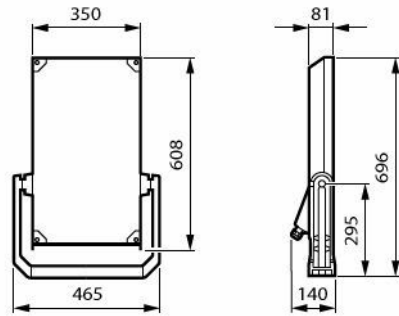

Schéma dimensionnel

BVP655 LED300-4S/740 PSU A65-WB ALU

BVP656 LED600-4S/740 PSU A55-MB ALU

BVP657 LED930-4S/740 PSU A65-NWB ALU

Détails sur le produit

Opening without tool

Fixed glass

Combo SR node and OSB sensor