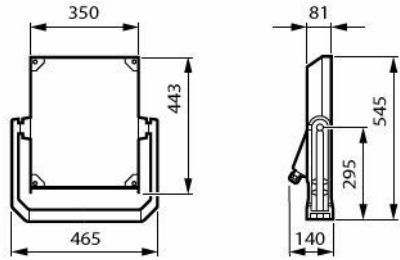

Schéma dimensionnel

BVP655 LED300-4S/740 PSU A65-WB ALU

BVP656 LED600-4S/740 PSU A55-MB ALU

BVP657 LED930-4S/740 PSU A65-NWB ALU

Détails sur le produit

Opening without tool

Fixed glass

Combo SR node and OSB sensor