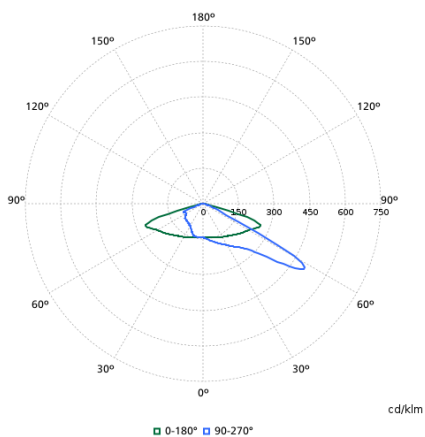

Données du produit

Order Code	Full Product Name	Code famille de produits
79626300	BVP657 LED930-4S/740 PSU A65-WB ALU	BVP657
79627000	BVP657 LED930-4S/740 PSU A55-MB ALU	BVP657
79628700	BVP657 LED930-4S/740 PSU A65-VWB ALU	BVP657
79629400	BVP657 LED930-4S/740 PSU A35-MB ALU	BVP657
79630000	BVP657 LED930-4S/740 PSU DW10 ALU	BVP657
79631700	BVP657 LED930-4S/740 PSU DW30 ALU	BVP657
79632400	BVP657 LED930-4S/740 PSU A65-NWB ALU	BVP657
79619500	BVP656 LED600-4S/740 PSU A65-WB ALU	BVP656
79620100	BVP656 LED600-4S/740 PSU A55-MB ALU	BVP656
79621800	BVP656 LED600-4S/740 PSU A65-VWB ALU	BVP656
79622500	BVP656 LED600-4S/740 PSU A35-MB ALU	BVP656
79623200	BVP656 LED600-4S/740 PSU DW10 ALU	BVP656
79624900	BVP656 LED600-4S/740 PSU DW30 ALU	BVP656
79625600	BVP656 LED600-4S/740 PSU A65-NWB ALU	BVP656
79612600	BVP655 LED300-4S/740 PSU A65-WB ALU	BVP655
79613300	BVP655 LED300-4S/740 PSU A55-MB ALU	BVP655
79614000	BVP655 LED300-4S/740 PSU A65-VWB ALU	BVP655
79615700	BVP655 LED300-4S/740 PSU A35-MB ALU	BVP655
79616400	BVP655 LED300-4S/740 PSU DW10 ALU	BVP655
79617100	BVP655 LED300-4S/740 PSU DW30 ALU	BVP655
79618800	BVP655 LED300-4S/740 PSU A65-WNB ALU	BVP655

Diagramme photométrique polaire

BVP656I - 912300060560