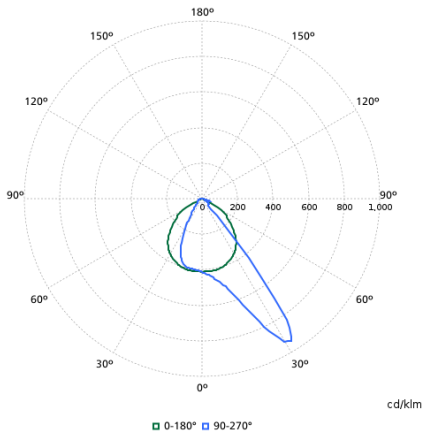

Diagramme photométrique polaire

BVP656I - 912300060560

BVP656I - 912300060564

BVP655I - 912300060556

BVP656I - 912300060561

BVP655I - 912300060554

BVP655I - 912300060555

BVP655I - 912300060553