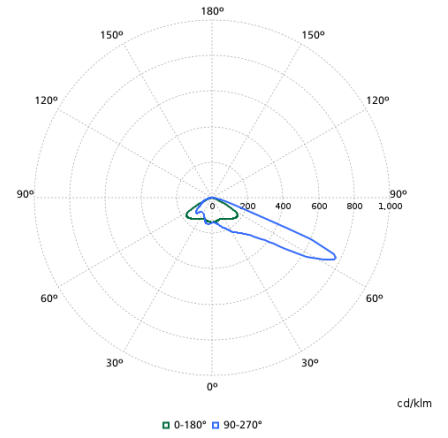

BVP657I - 912300060565