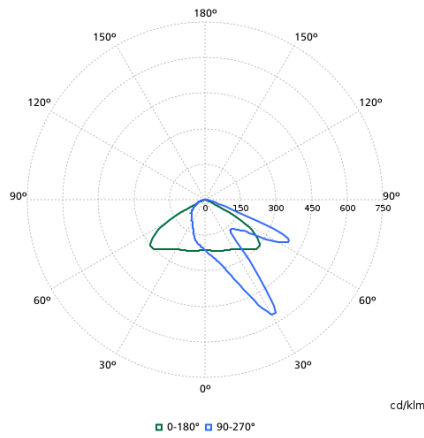

BVP656I - 912300060563