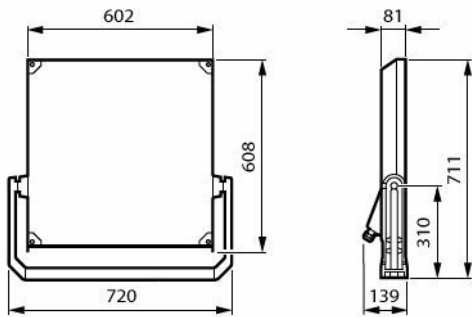

Schéma dimensionnel

BVP655 LED300-4S/740 PSU A55-MB ALU

BVP656 LED600-4S/740 PSU DW10 ALU

BVP657 LED930-4S/740 PSU DW30 ALU

Détails sur le produit

Opening without tool

Fixed glass

Combo SR node and OSB sensor