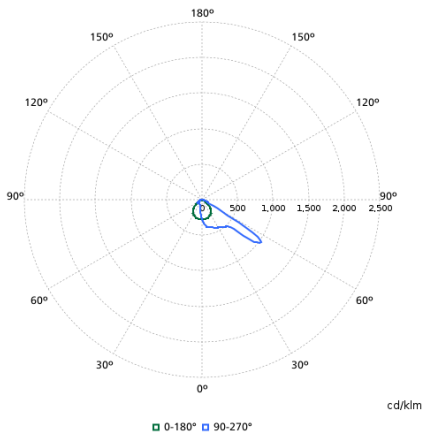

BVP656I - 912300060559