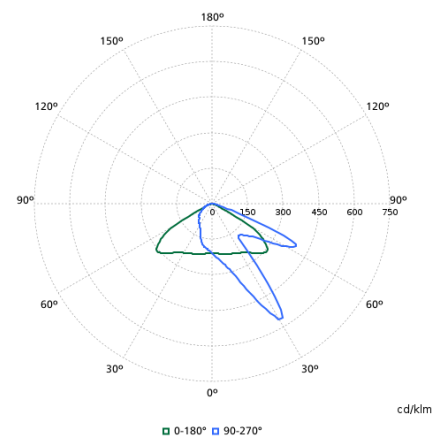

BVP655I - 912300060556