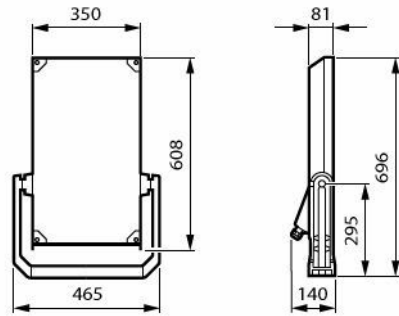

Schéma dimensionnel

BVP655 LED300-4S/740 PSU A55-MB ALU

BVP656 LED600-4S/740 PSU DW10 ALU

BVP657 LED930-4S/740 PSU DW30 ALU

Détails sur le produit

Opening without tool

Fixed glass

Combo SR node and OSB sensor