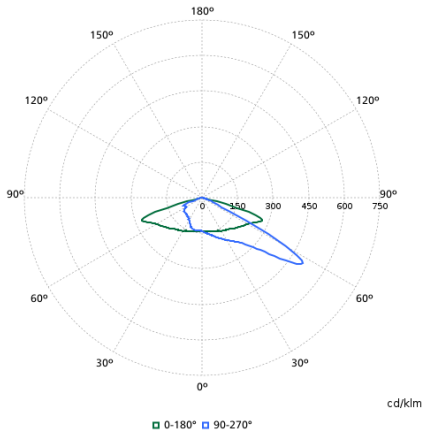

Diagramme photométrique polaire

BVP656I - 912300060560

BVP656I - 912300060564

BVP655I - 912300060556

BVP656I - 912300060561

BVP655I - 912300060554

BVP655I - 912300060555

BVP655I - 912300060553