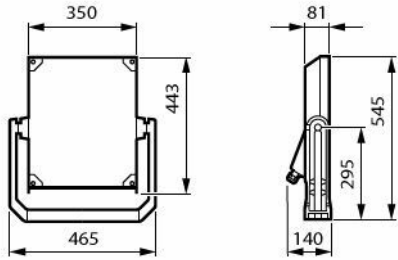

Schéma dimensionnel

BVP655 LED300-4S/740 PSU A55-MB ALU

BVP656 LED600-4S/740 PSU DW10 ALU

BVP657 LED930-4S/740 PSU DW30 ALU

Détails sur le produit

Opening without tool

Fixed glass

Combo SR node and OSB sensor