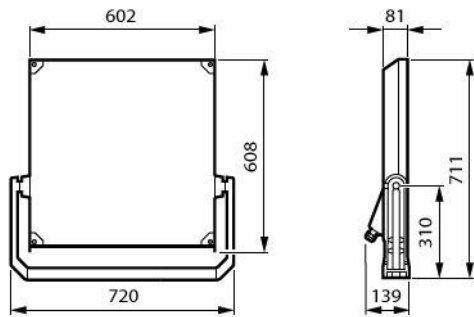

Schéma dimensionnel

BVP655 LED300-4S/740 PSU A65-WB ALU

BVP656 LED600-4S/740 PSU A55-MB ALU

BVP657 LED930-4S/740 PSU A65-NWB ALU

Détails sur le produit

Opening without tool

Fixed glass

Combo SR node and OSB sensor