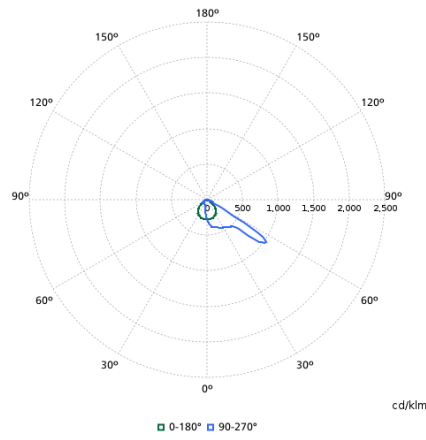

BVP657I - 912300060566