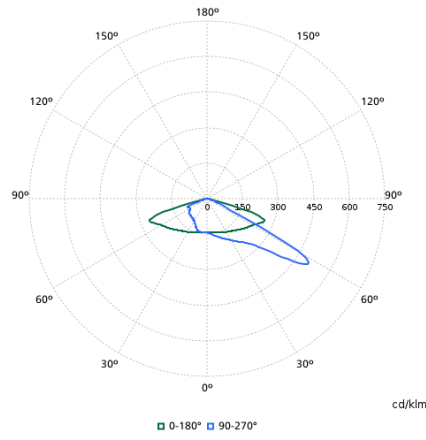

## Polar normal diagrams

BVP656I - 912300060560

BVP656I - 912300060564

BVP655I - 912300060556

BVP656I - 912300060561

BVP655I - 912300060554

BVP655I - 912300060555

BVP655I - 912300060553