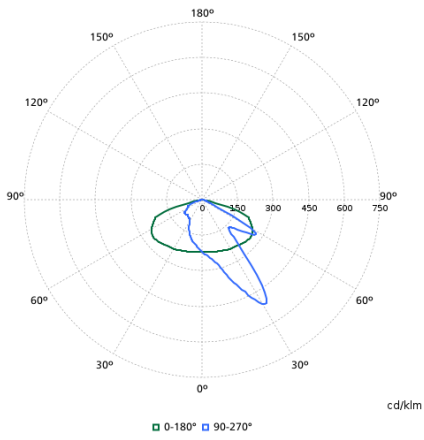

BVP656I - 912300060562