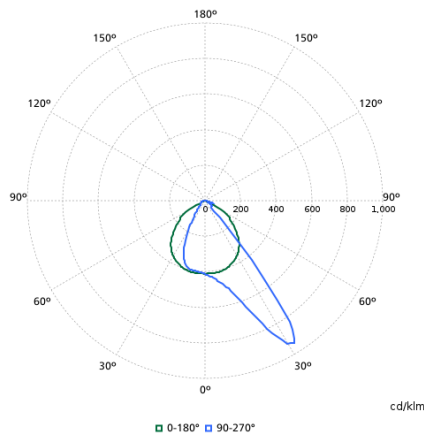

## Polar normal diagrams

BVP656I - 912300060560

BVP656I - 912300060564

BVP655I - 912300060556

BVP656I - 912300060561

BVP655I - 912300060554

BVP655I - 912300060555

BVP655I - 912300060553