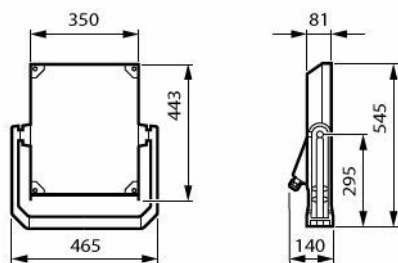

Mittapiirros

BVP655 LED300-4S/740 PSU A65-WNB ALU