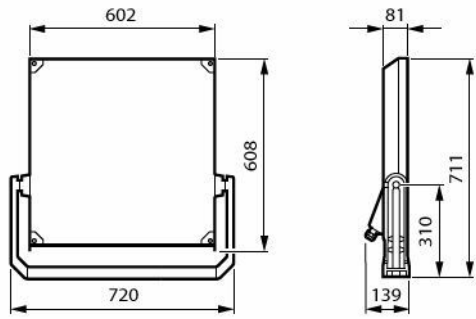

## Mittapiirros

BVP655 LED300-4S/740 PSU A65-WNB ALU

BVP656 LED600-4S/740 PSU A65-VWB ALU

- Väriämpötilavaihtoehdot 2 700 K–5 700 K
- Sähkösuojaluokka I (suojaadoitus) tai II (suojaeristys)
- IP66, IK08
- Huollettavuusvaihtoehdot: työkaluton avaus tai kiinteä lasi
- Pinnoitevaihtoehdot: ei pinnoitetta, vakiopinnoite, merisuolasuojaus (MSP), uimahalliversio (SPO)
- Zhaga-liitäntä, johon voidaan yhdistää valaisinohjain tai multisensori