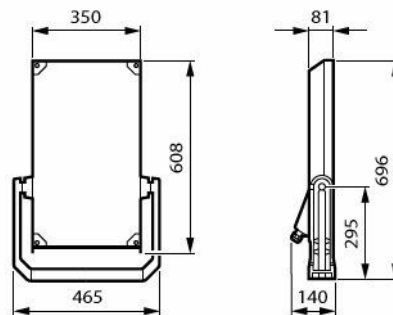

BVP656 LED600-4S/740 PSU A65-VWB ALU

- Väriämpötilavaihtoehdot 2 700 K–5 700 K
- Sähkösuojaluokka I (suojaadoitus) tai II (suojaeristys)
- IP66, IK08
- Huollettavuusvaihtoehdot: työkaluton avaus tai kiinteä lasi
- Pinnoitevaihtoehdot: ei pinnoitetta, vakiopinnoite, merisuolasuojaus (MSP), uimahalliversio (SPO)
- Zhaga-liitäntä, johon voidaan yhdistää valaisinohjain tai multisensori