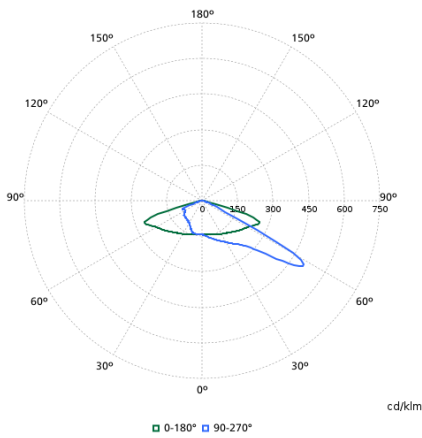

Order Code	Full Product Name	Tuoteperheen koodi
912300060564	BVP656 LED600-4S/740 PSU A65-NWB ALU	BVP656
912300060551	BVP655 LED300-4S/740 PSU A65-WB ALU	BVP655
912300060552	BVP655 LED300-4S/740 PSU A55-MB ALU	BVP655
912300060553	BVP655 LED300-4S/740 PSU A65-VWB ALU	BVP655
912300060554	BVP655 LED300-4S/740 PSU A35-MB ALU	BVP655
912300060555	BVP655 LED300-4S/740 PSU DW10 ALU	BVP655
912300060556	BVP655 LED300-4S/740 PSU DW30 ALU	BVP655
912300060557	BVP655 LED300-4S/740 PSU A65-WNB ALU	BVP655

Polar normal diagrams

BVP656I - 912300060560