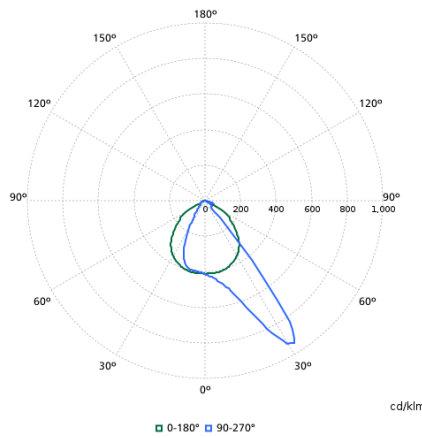

## Polar normal diagrams

BVP656I - 912300060560

BVP656I - 912300060564

BVP655I - 912300060556

BVP656I - 912300060561

BVP655I - 912300060554

BVP655I - 912300060555

BVP655I - 912300060553