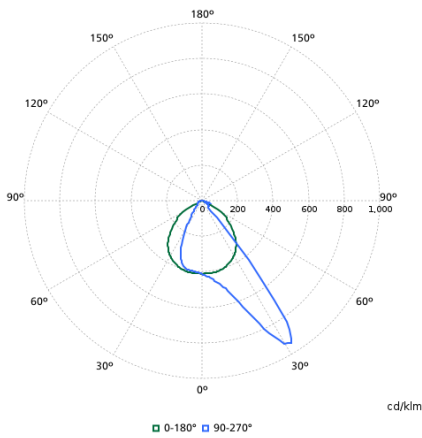

## Polar normal diagrams

BVP656I - 912300060560

BVP656I - 912300060564

BVP655I - 912300060556

BVP656I - 912300060561

BVP655I - 912300060554

BVP655I - 912300060555

BVP655I - 912300060553