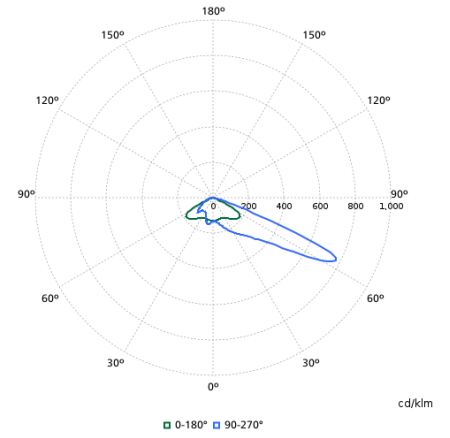

BVP655I - 912300060551