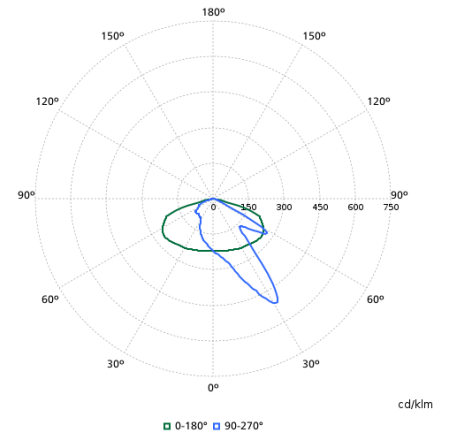

BVP657I - 912300060569