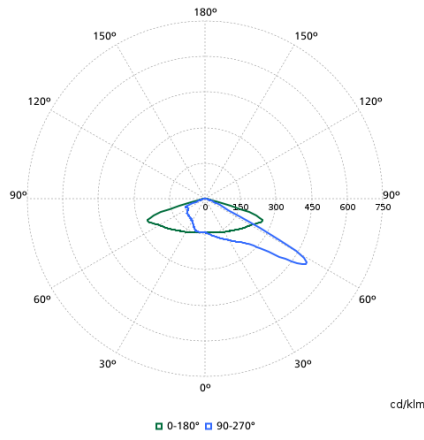

## Polar normal diagrams

BVP656I - 912300060560

BVP656I - 912300060564

BVP655I - 912300060556

BVP656I - 912300060561

BVP655I - 912300060554

BVP655I - 912300060555

BVP655I - 912300060553