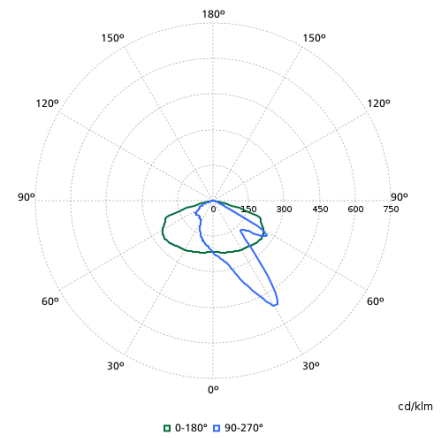

## Polar normal diagrams

BVP656I - 912300060560

BVP656I - 912300060564

BVP655I - 912300060556

BVP656I - 912300060561

BVP655I - 912300060554

BVP655I - 912300060555

BVP655I - 912300060553