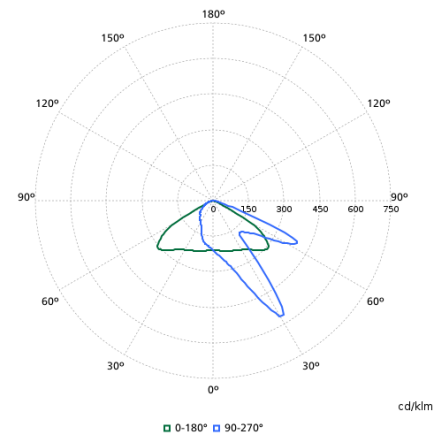

## Polar normal diagrams

BVP656I - 912300060560

BVP656I - 912300060564

BVP655I - 912300060556

BVP656I - 912300060561

BVP655I - 912300060554

BVP655I - 912300060555

BVP655I - 912300060553