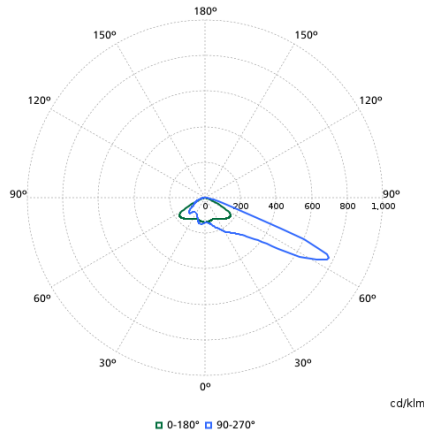

BVP656I - 912300060558