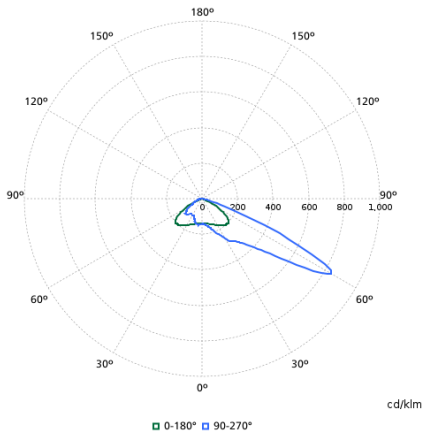

BVP657I - 912300060571