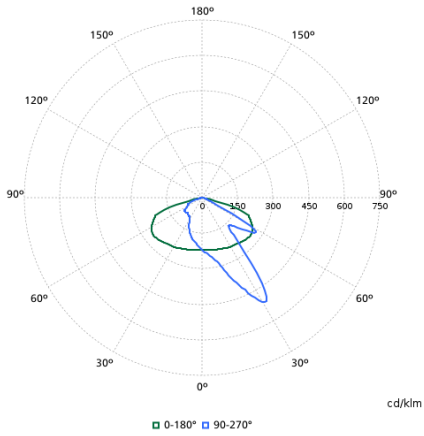

BVP656I - 912300060562