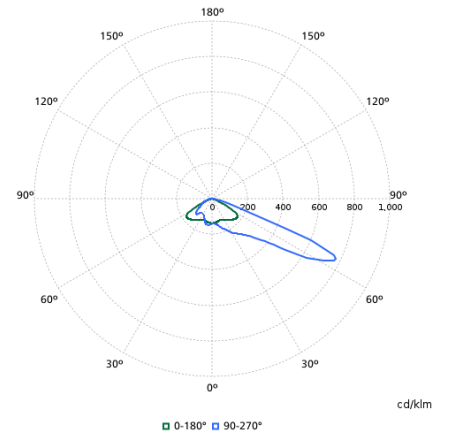

BVP657I - 912300060565