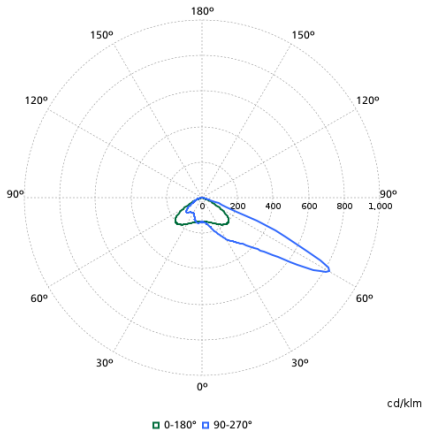

BVP655I - 912300060557