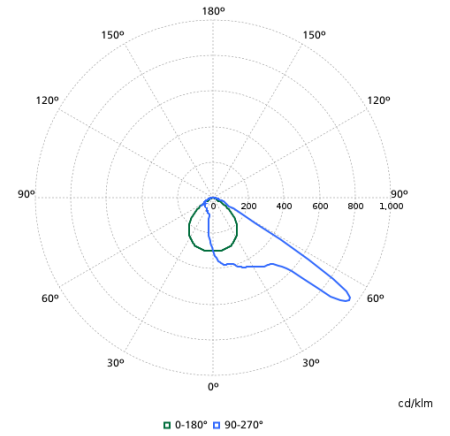

BVP655I - 912300060552