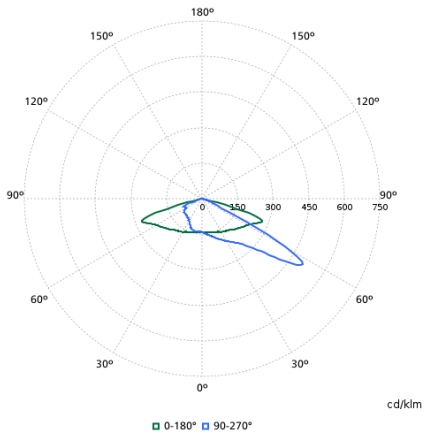

## Polar normal diagrams

BVP656I - 912300060560

BVP656I - 912300060564

BVP655I - 912300060556

BVP656I - 912300060561

BVP655I - 912300060554

BVP655I - 912300060555

BVP655I - 912300060553