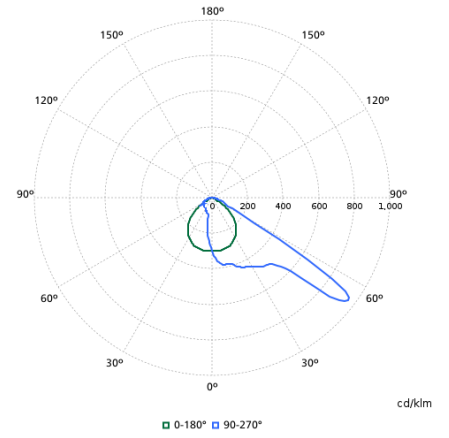

BVP655I - 912300060552