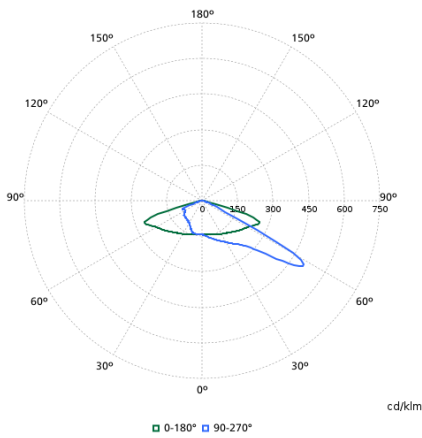

Order Code	Full Product Name	Product family code
79625600	BVP656 LED600-4S/740 PSU A65-NWB ALU	BVP656
79612600	BVP655 LED300-4S/740 PSU A65-WB ALU	BVP655
79613300	BVP655 LED300-4S/740 PSU A55-MB ALU	BVP655
79614000	BVP655 LED300-4S/740 PSU A65-VWB ALU	BVP655
79615700	BVP655 LED300-4S/740 PSU A35-MB ALU	BVP655
79616400	BVP655 LED300-4S/740 PSU DW10 ALU	BVP655
79617100	BVP655 LED300-4S/740 PSU DW30 ALU	BVP655
79618800	BVP655 LED300-4S/740 PSU A65-WNB ALU	BVP655

Polar normal diagrams

BVP656I - 912300060560