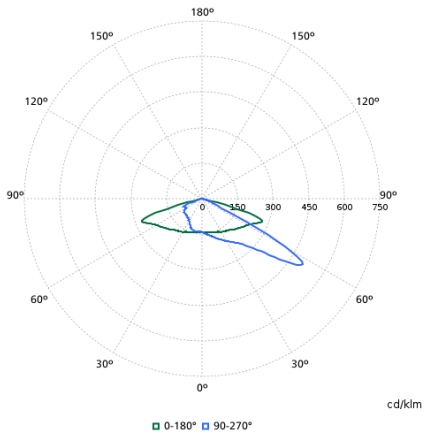

Polar normal diagrams

BVP656I - 912300060560

BVP656I - 912300060564

BVP655I - 912300060556

BVP656I - 912300060561

BVP655I - 912300060554

BVP655I - 912300060555

BVP655I - 912300060553