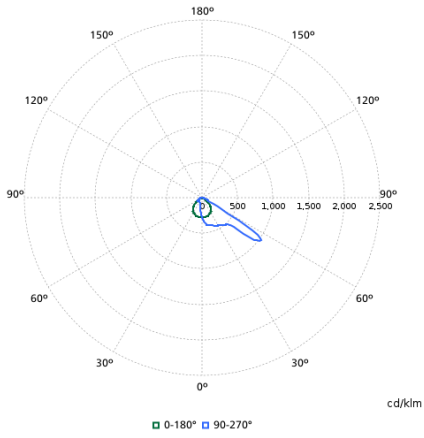

BVP656I - 912300060559