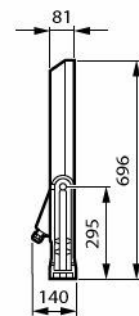

BVP656 LED600-4S/740 PSU A35-MB ALU