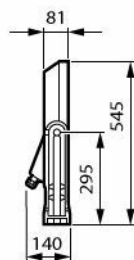

Abmessungsskizzen

BVP655 LED300-4S/740 PSU A55-MB ALU