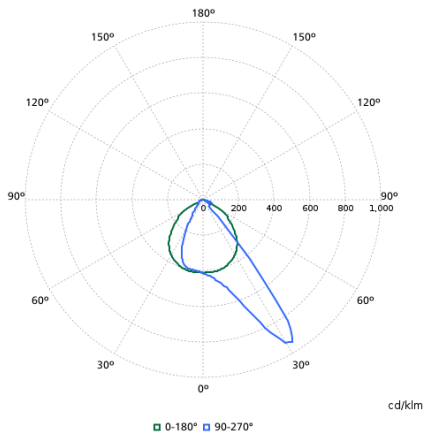

Lichtverteilungskurve

BVP656I - 912300060561