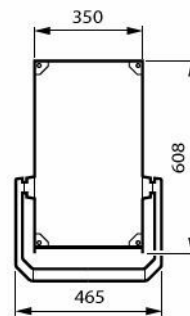

BVP656 LED600-4S/740 PSU A35-MB ALU