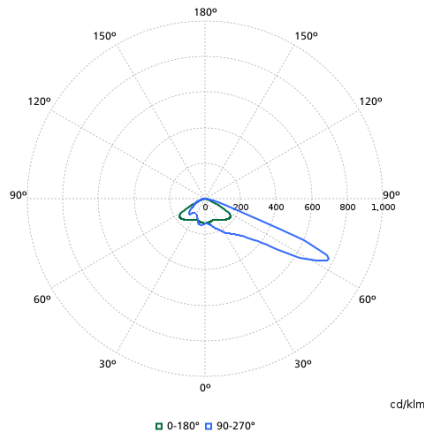

BVP657I - 912300060565