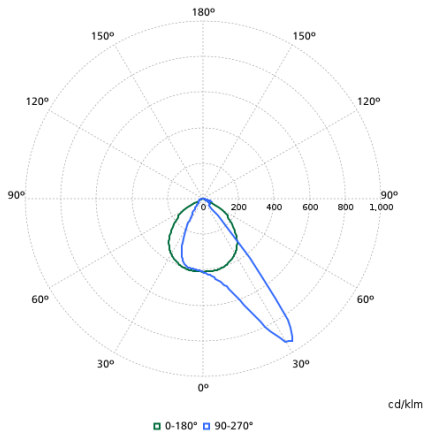

BVP657I - 912300060568