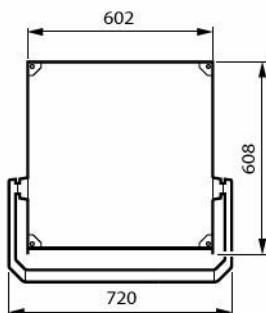

BVP657 LED930-4S/740 PSU A35-MB ALU