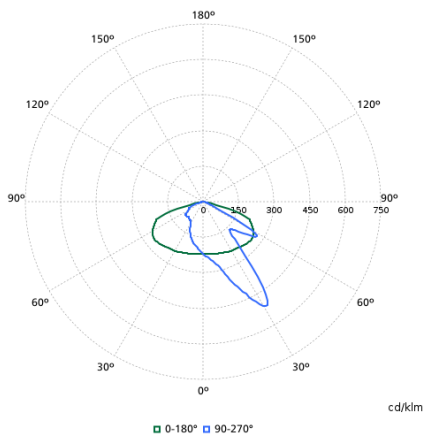

Lichttechnische Daten

Nach oben gerichtete Lichtstromrate	0
Ähnlichste Farbtemperatur	4000 K
Farbwiedergabeindex (CRI)	70
Farbe der Lichtquelle	740 Neutralweiß
Optiktyp im Außenbereich	Asymmetrisch

Betrieb und Elektrik

Lichttechnische Daten

Order Code	Full Product Name	Lichtstrom	Ausstrahlungswinkel Leuchte
79626300	BVP657 LED930-4S/740 PSU A65-WB ALU	70.450 lm	5° - 13° x 128°
79627000	BVP657 LED930-4S/740 PSU A55-MB ALU	76.900 lm	5° - 17° x 97°
79629400	BVP657 LED930-4S/740 PSU A35-MB ALU	78.980 lm	6° - 21° x 99°
79630000	BVP657 LED930-4S/740 PSU DW10 ALU	78.539 lm	26° - 22° x 147°
79619500	BVP656 LED600-4S/740 PSU A65-WB ALU	45.630 lm	5° - 13° x 128°

Lichtverteilungskurve

BVP656I - 912300060561

BVP655I - 912300060554

BVP655I - 912300060555

BVP657I - 912300060569

BVP657I - 912300060566

BVP655I - 912300060551

BVP656I - 912300060562