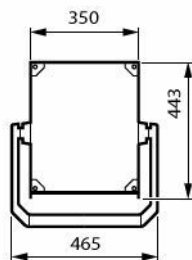

Abmessungsskizzen

BVP655 LED300-4S/740 PSU A55-MB ALU