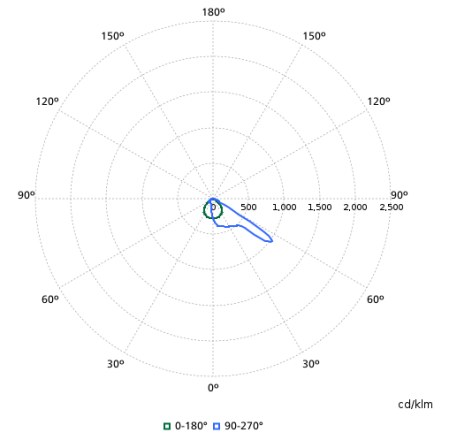

BVP656I - 912300060559