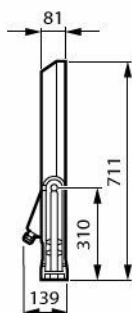

BVP657 LED930-4S/740 PSU A35-MB ALU