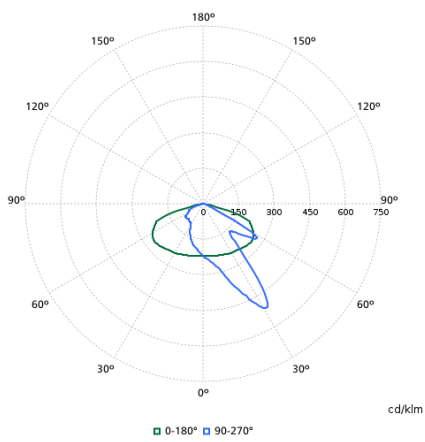

Lichttechnische Daten

Order Code	Full Product Name	Lichtstrom	Ausstrahlungswinkel Leuchte
79626300	BVP657 LED930-4S/740 PSU A65-WB ALU	70.450 lm	5° - 13° x 128°
79627000	BVP657 LED930-4S/740 PSU A55-MB ALU	76.900 lm	5° - 17° x 97°
79629400	BVP657 LED930-4S/740 PSU A35-MB ALU	78.980 lm	6° - 21° x 99°
79630000	BVP657 LED930-4S/740 PSU DW10 ALU	78.539 lm	26° - 22° x 147°
79619500	BVP656 LED600-4S/740 PSU A65-WB ALU	45.630 lm	5° - 13° x 128°

Lichtverteilungskurve

BVP656I - 912300060561

BVP655I - 912300060554

BVP655I - 912300060555

BVP657I - 912300060569

BVP657I - 912300060566

BVP655I - 912300060551

BVP656I - 912300060562