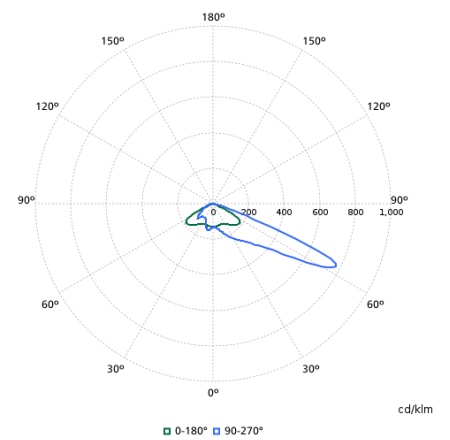

# Lichtverteilungskurve

BVP656I - 912300060561

BVP655I - 912300060554

BVP655I - 912300060555

BVP657I - 912300060569

BVP657I - 912300060566

BVP655I - 912300060551

BVP656I - 912300060562