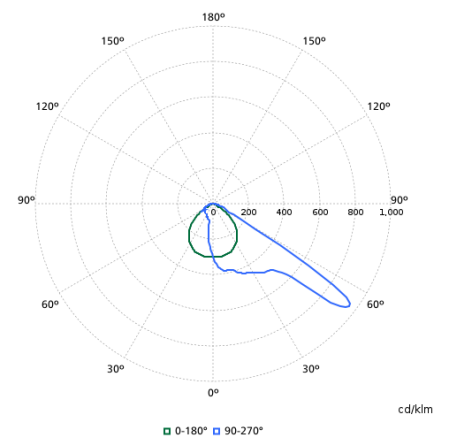

BVP655I - 912300060552