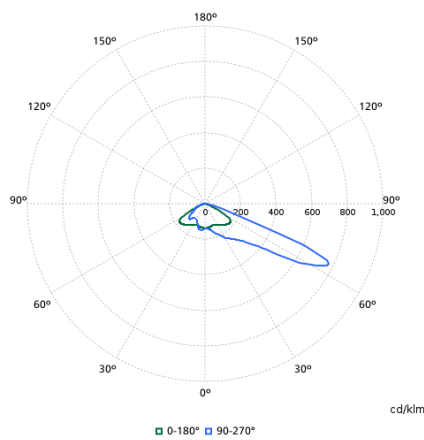

# Lichtverteilungskurve

BVP656I - 912300060561

BVP655I - 912300060554

BVP655I - 912300060555

BVP657I - 912300060569

BVP657I - 912300060566

BVP655I - 912300060551

BVP656I - 912300060562