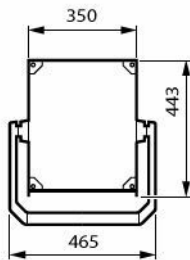

## Abmessungsskizzen

BVP655 LED300-4S/740 PSU A65-WB ALU

BVP656 LED600-4S/740 PSU A65-WB ALU

BVP657 LED930-4S/740 PSU A55-MB ALU