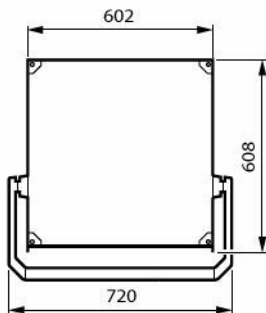

## Abmessungsskizzen

BVP655 LED300-4S/740 PSU A65-WB ALU

BVP656 LED600-4S/740 PSU A65-WB ALU

BVP657 LED930-4S/740 PSU A55-MB ALU