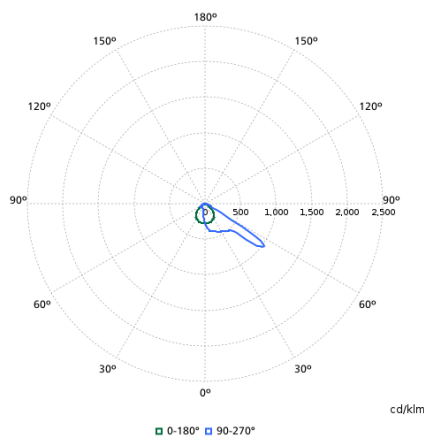

# Lichtverteilungskurve

BVP656I - 912300060561

BVP655I - 912300060554

BVP655I - 912300060555

BVP657I - 912300060569

BVP657I - 912300060566

BVP655I - 912300060551

BVP656I - 912300060562