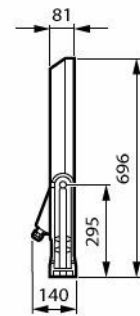

BVP656 LED600-4S/740 PSU A65-WB ALU