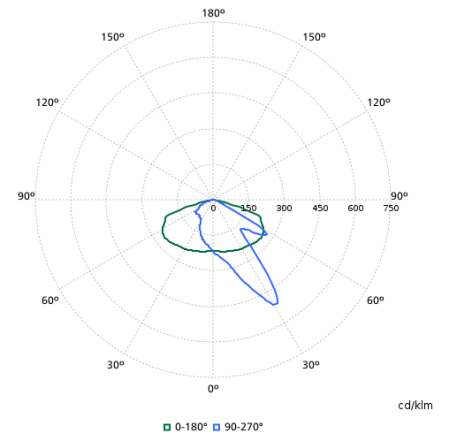

# Lichtverteilungskurve

BVP656I - 912300060561

BVP655I - 912300060554

BVP655I - 912300060555

BVP657I - 912300060569

BVP657I - 912300060566

BVP655I - 912300060551

BVP656I - 912300060562