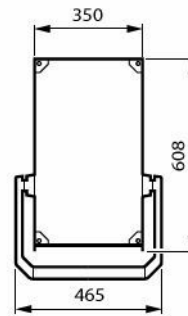

## Abmessungsskizzen

BVP655 LED300-4S/740 PSU A65-WB ALU

BVP656 LED600-4S/740 PSU A65-WB ALU

BVP657 LED930-4S/740 PSU A55-MB ALU