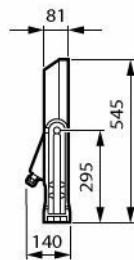

## Abmessungsskizzen

BVP655 LED300-4S/740 PSU A65-WB ALU

BVP656 LED600-4S/740 PSU A65-WB ALU

BVP657 LED930-4S/740 PSU A55-MB ALU