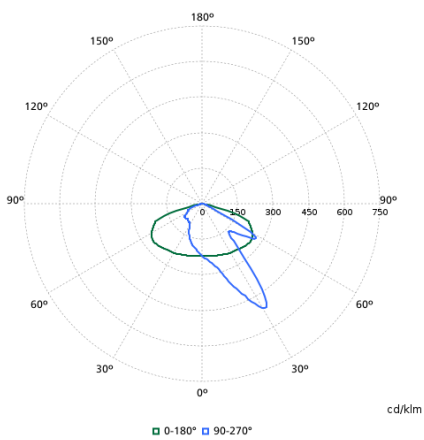

# Lichtverteilungskurve

BVP656I - 912300060561

BVP655I - 912300060554

BVP655I - 912300060555

BVP657I - 912300060569

BVP657I - 912300060566

BVP655I - 912300060551

BVP656I - 912300060562