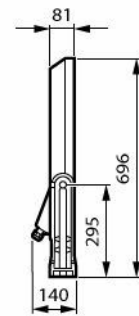

BVP656 LED600-4S/740 PSU DW10 ALU