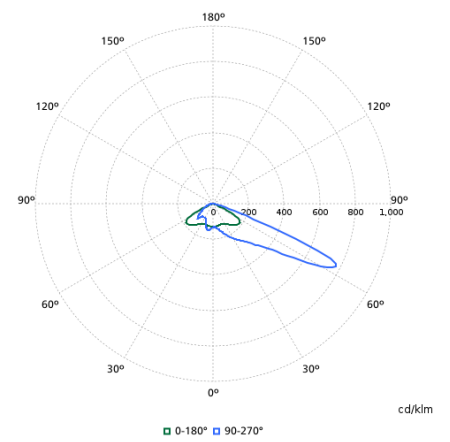

Lichtverteilungskurve

BVP656I - 912300060561

BVP655I - 912300060554

BVP655I - 912300060555

BVP657I - 912300060569

BVP657I - 912300060566

BVP655I - 912300060551

BVP656I - 912300060562