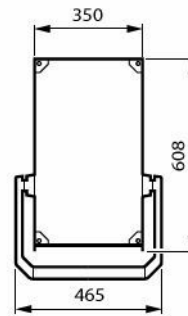

BVP656 LED600-4S/740 PSU DW10 ALU