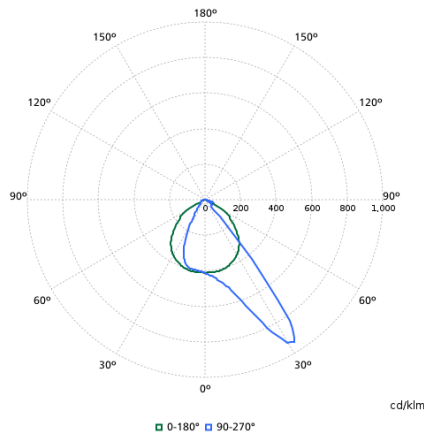

BVP655I - 912300060554