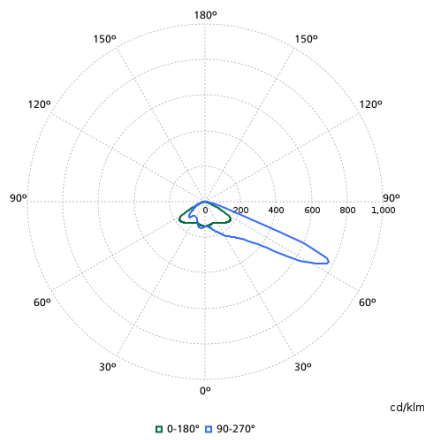

Lichtverteilungskurve

BVP656I - 912300060561

BVP655I - 912300060554

BVP655I - 912300060555

BVP657I - 912300060569

BVP657I - 912300060566

BVP655I - 912300060551

BVP656I - 912300060562