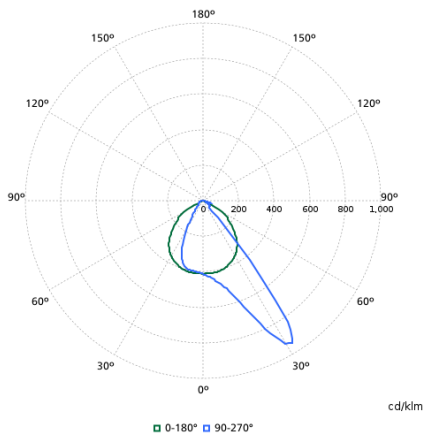

BVP657I - 912300060568