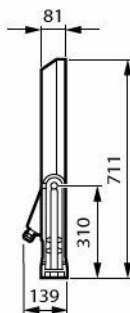

Versions

Clearflood gen2 large -
BVP657

Clearflood gen2 medium -
BVP656

Clearflood gen2 small -
BVP655

Abmessungsskizzen

BVP655 LED300-4S/740 PSU DW10 ALU

BVP656 LED600-4S/740 PSU DW10 ALU

BVP657 LED930-4S/740 PSU A55-MB ALU

Lichttechnische Daten

Order Code	Full Product Name	Lichtstrom	Ausstrahlungswinkel Leuchte
79626300	BVP657 LED930-4S/740 PSU A65-WB ALU	70.450 lm	5° - 13° x 128°
79627000	BVP657 LED930-4S/740 PSU A55-MB ALU	76.900 lm	5° - 17° x 97°
79629400	BVP657 LED930-4S/740 PSU A35-MB ALU	78.980 lm	6° - 21° x 99°
79630000	BVP657 LED930-4S/740 PSU DW10 ALU	78.539 lm	26° - 22° x 147°
79619500	BVP656 LED600-4S/740 PSU A65-WB ALU	45.630 lm	5° - 13° x 128°