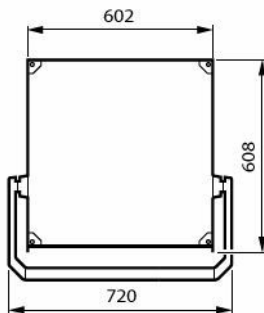

BVP657 LED930-4S/740 PSU A55-MB ALU