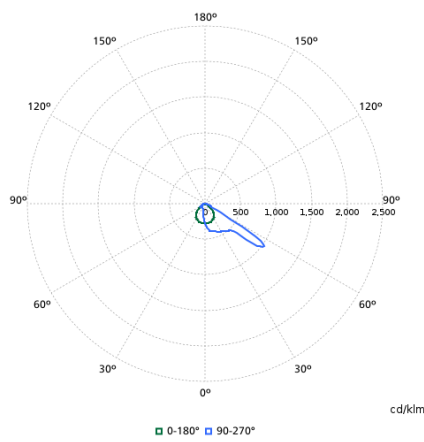

Lichtverteilungskurve

BVP656I - 912300060561

BVP655I - 912300060554

BVP655I - 912300060555

BVP657I - 912300060569

BVP657I - 912300060566

BVP655I - 912300060551

BVP656I - 912300060562