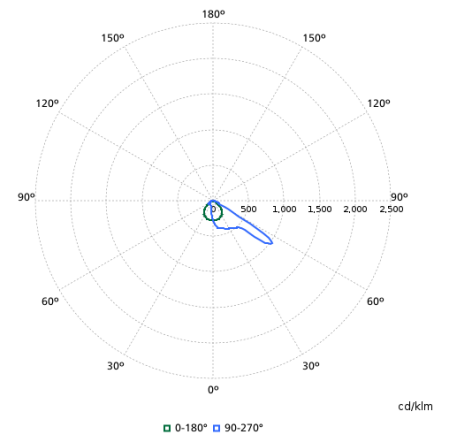

BVP656I - 912300060559