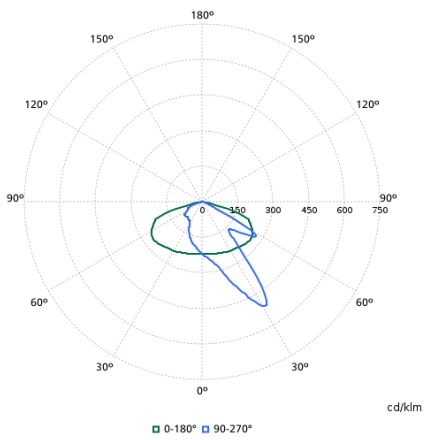

Lichtverteilungskurve

BVP656I - 912300060561

BVP655I - 912300060554

BVP655I - 912300060555

BVP657I - 912300060569

BVP657I - 912300060566

BVP655I - 912300060551

BVP656I - 912300060562