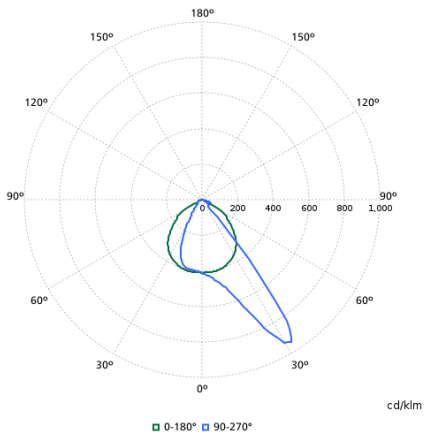

Lichtverteilungskurve

BVP656I - 912300060561