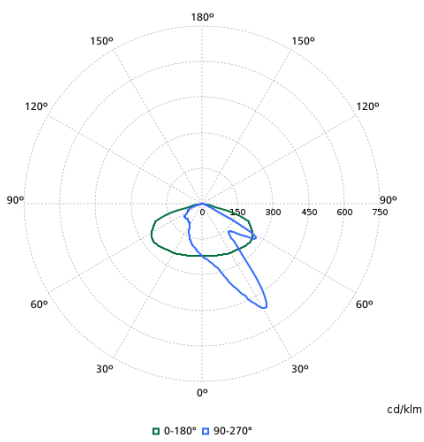

Lichtverteilungskurve

BVP656I - 912300060561

BVP655I - 912300060554

BVP655I - 912300060555

BVP657I - 912300060569

BVP657I - 912300060566

BVP655I - 912300060551

BVP656I - 912300060562