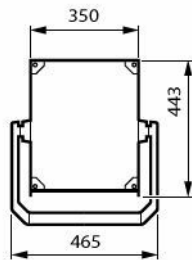

Abmessungsskizzen

BVP655 LED300-4S/740 PSU DW10 ALU