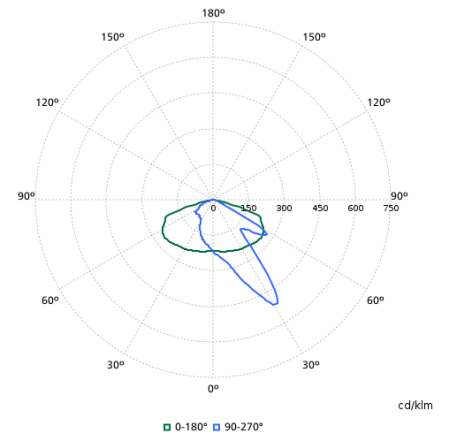

BVP655I - 912300060555