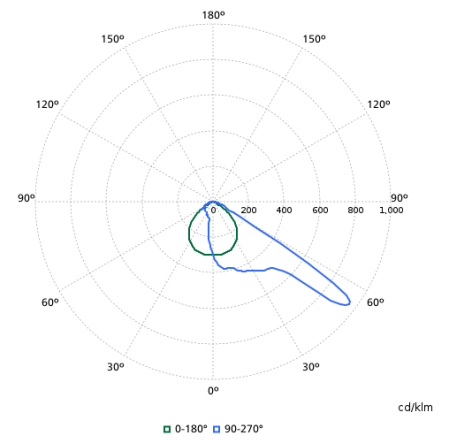

BVP655I - 912300060552