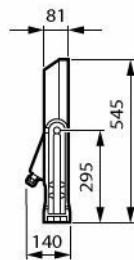

Abmessungsskizzen

BVP655 LED300-4S/740 PSU DW10 ALU