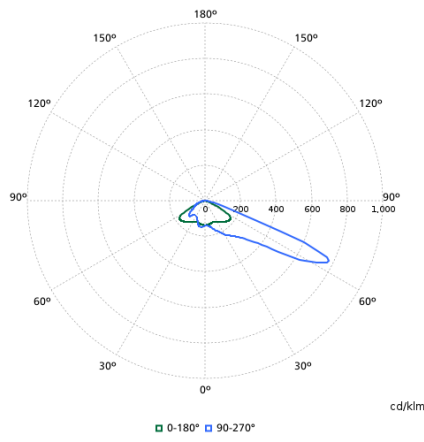

BVP657I - 912300060565