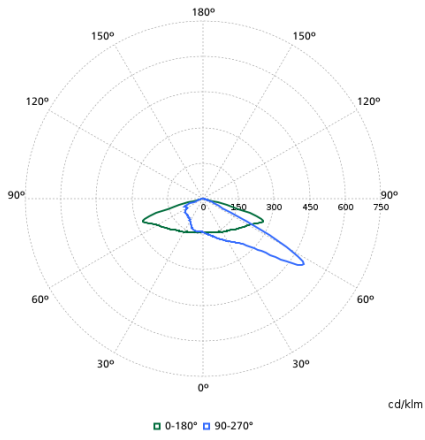

Polar normal diagrams

BVP656I - 912300060560

BVP656I - 912300060564

BVP655I - 912300060556

BVP656I - 912300060561

BVP655I - 912300060554

BVP655I - 912300060555

BVP655I - 912300060553