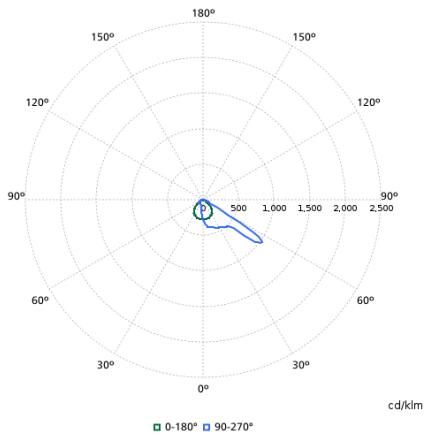

BVP656I - 912300060559