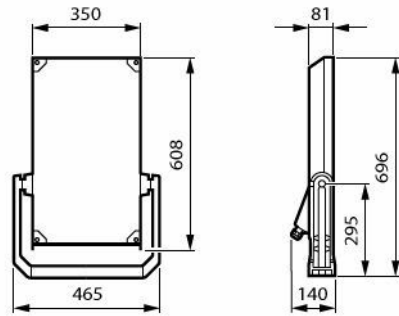

Rozměrové výkresy

BVP655 LED300-4S/740 PSU A35-MB ALU

BVP656 LED600-4S/740 PSU A55-MB ALU

BVP657 LED930-4S/740 PSU A65-WB ALU

Detaily o výrobku

Opening without tool

Fixed glass

Combo SR node and OSB sensor