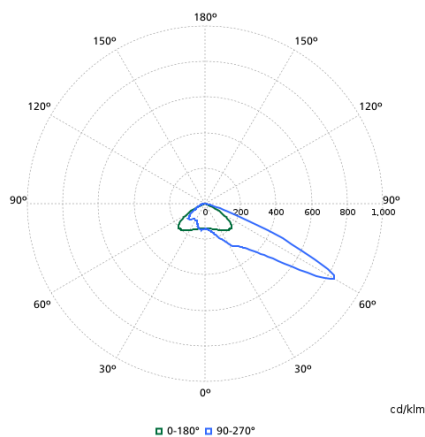

BVP656I - 912300060564