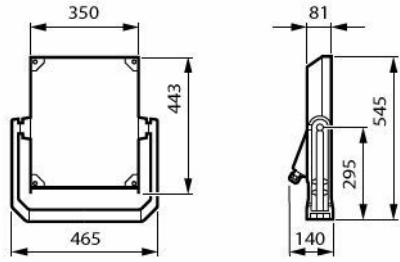

Rozměrové výkresy

BVP655 LED300-4S/740 PSU A35-MB ALU

BVP656 LED600-4S/740 PSU A55-MB ALU

BVP657 LED930-4S/740 PSU A65-WB ALU

Detaily o výrobku

Opening without tool

Fixed glass

Combo SR node and OSB sensor