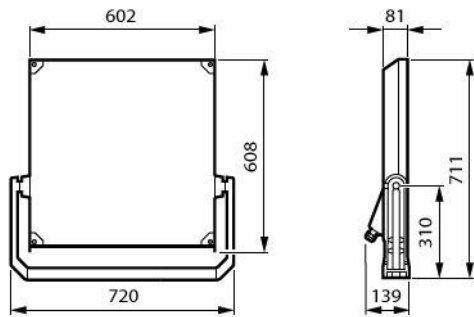

Rozměrové výkresy

BVP655 LED300-4S/740 PSU A35-MB ALU

BVP656 LED600-4S/740 PSU A55-MB ALU

BVP657 LED930-4S/740 PSU A65-WB ALU

Detaily o výrobku

Opening without tool

Fixed glass

Combo SR node and OSB sensor