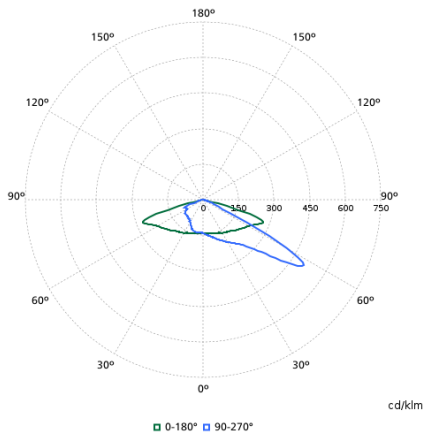

Polar normal diagrams

BVP656I - 912300060560

BVP656I - 912300060564

BVP655I - 912300060556

BVP656I - 912300060561

BVP655I - 912300060554

BVP655I - 912300060555

BVP655I - 912300060553