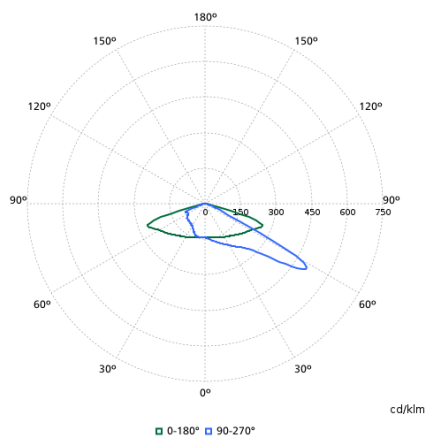

Označení a balení

Order Code	Full Product Name	Kód produktové řady
79626300	BVP657 LED930-4S/740 PSU A65-WB ALU	BVP657
79627000	BVP657 LED930-4S/740 PSU A55-MB ALU	BVP657
79628700	BVP657 LED930-4S/740 PSU A65-VWB ALU	BVP657
79629400	BVP657 LED930-4S/740 PSU A35-MB ALU	BVP657
79630000	BVP657 LED930-4S/740 PSU DW10 ALU	BVP657
79631700	BVP657 LED930-4S/740 PSU DW30 ALU	BVP657
79632400	BVP657 LED930-4S/740 PSU A65-NWB ALU	BVP657
79619500	BVP656 LED600-4S/740 PSU A65-WB ALU	BVP656
79620100	BVP656 LED600-4S/740 PSU A55-MB ALU	BVP656
79621800	BVP656 LED600-4S/740 PSU A65-VWB ALU	BVP656
79622500	BVP656 LED600-4S/740 PSU A35-MB ALU	BVP656
79623200	BVP656 LED600-4S/740 PSU DW10 ALU	BVP656
79624900	BVP656 LED600-4S/740 PSU DW30 ALU	BVP656
79625600	BVP656 LED600-4S/740 PSU A65-NWB ALU	BVP656
79612600	BVP655 LED300-4S/740 PSU A65-WB ALU	BVP655
79613300	BVP655 LED300-4S/740 PSU A55-MB ALU	BVP655
79614000	BVP655 LED300-4S/740 PSU A65-VWB ALU	BVP655
79615700	BVP655 LED300-4S/740 PSU A35-MB ALU	BVP655
79616400	BVP655 LED300-4S/740 PSU DW10 ALU	BVP655
79617100	BVP655 LED300-4S/740 PSU DW30 ALU	BVP655
79618800	BVP655 LED300-4S/740 PSU A65-WNB ALU	BVP655

Polar normal diagrams

BVP656I - 912300060560