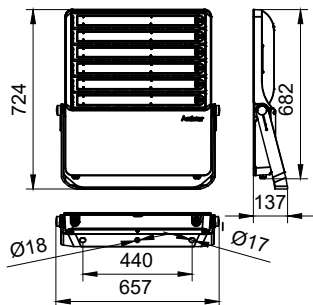

Ứng dụng

- Sân đỗ tàu bay
- Cảng & bãi container
- Các khu vực công nghiệp lớn/Bãi đỗ xe lớn
- Bến xe & Đường thu phí
- Sân vận động thể thao giải trí
- Giao lộ
- Chiếu sáng đèn pha cho mục đích chung

Bản vẽ kích thước