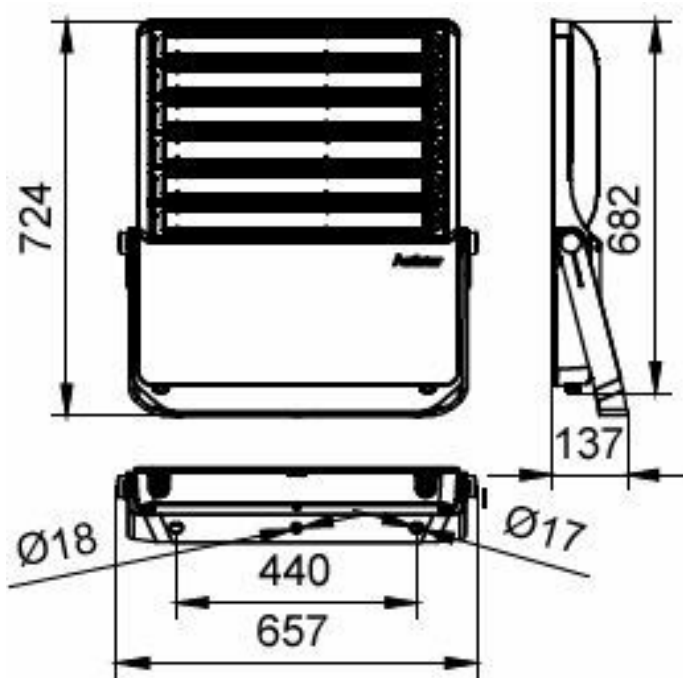

Desenho dimensional

BVP631 LED718/857 600W 110-277V NB LP

Detalhes do produto

Actistar-product-picture

ActiStar

Actistar-product-picture

Informações gerais

Driver incluído	Sim
Etiqueta de serviço	Sim