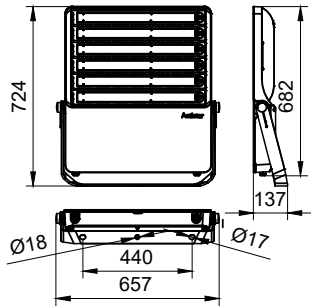

Dimensional drawing