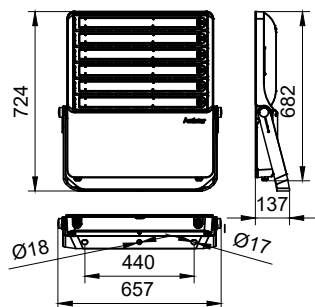

Plano de dimensiones