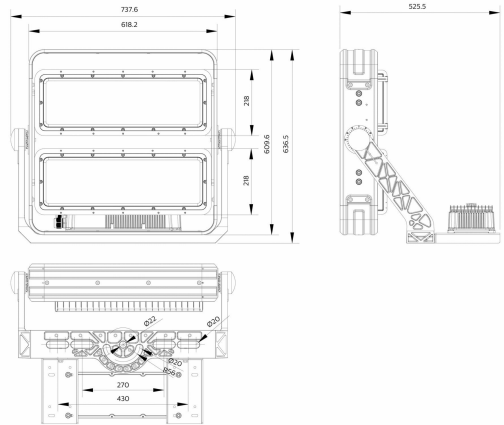

Phiên bản

ActiStar sports area

ActiStar sports area

ActiStar sports area

Bản vẽ kích thước

BVP582 LED1456/757 1000W A35NB R5BV

BVP583 LED2332/757 1800W A35NB V1R5HB

BVP581 LED832/757 600W A35NB R5BV