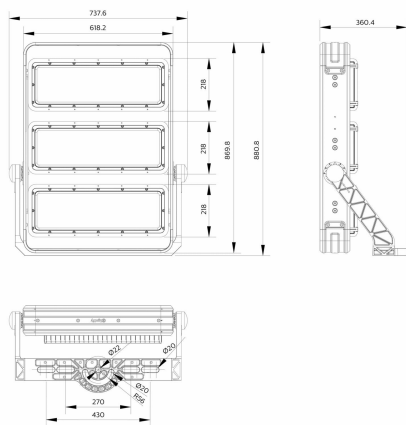

ActiStar sports area

ActiStar sports area

BVP583 LED2386/757 1800W A55VWB R25BV