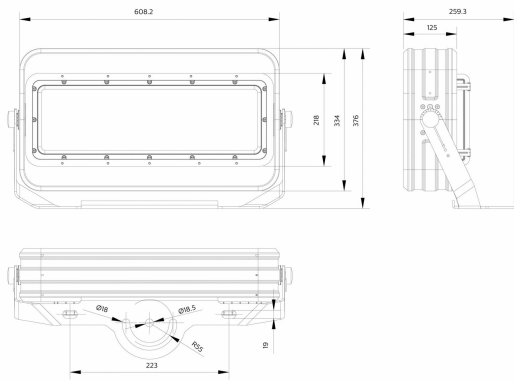

Phiên bản

ActiStar sports area

ActiStar sports area

ActiStar sports area

Bản vẽ kích thước

BVP582 LED1456/757 1000W A35NB R5BV

BVP583 LED2332/757 1800W A35NB V1R5HB

BVP581 LED832/757 600W A35NB R5BV