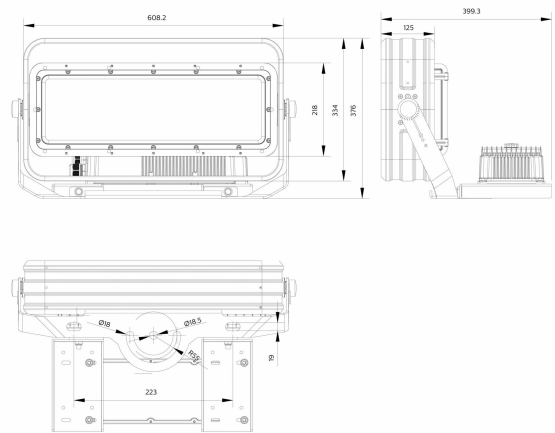

ActiStar sports area

BVP581 LED832/757 600W A35NB R5HB