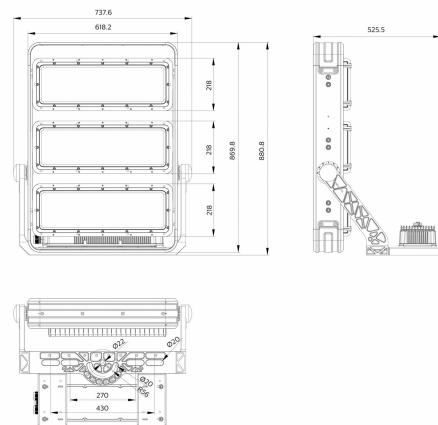

Phiên bản

ActiStar sports area

ActiStar sports area

ActiStar sports area

Bản vẽ kích thước

BVP582 LED1456/757 1000W A35NB R5BV

BVP583 LED2332/757 1800W A35NB V1R5HB

BVP581 LED832/757 600W A35NB R5BV