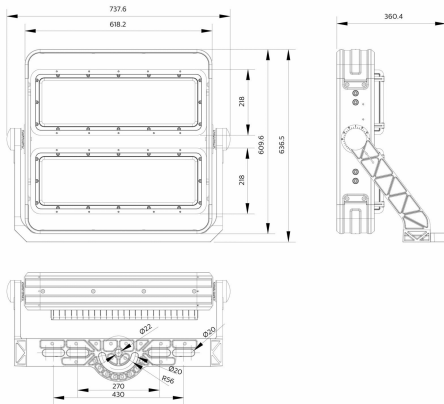

Phiên bản

ActiStar sports area

ActiStar sports area

ActiStar sports area

Bản vẽ kích thước

BVP582 LED1456/757 1000W A35NB R5BV

BVP583 LED2332/757 1800W A35NB V1R5HB

BVP581 LED832/757 600W A35NB R5BV