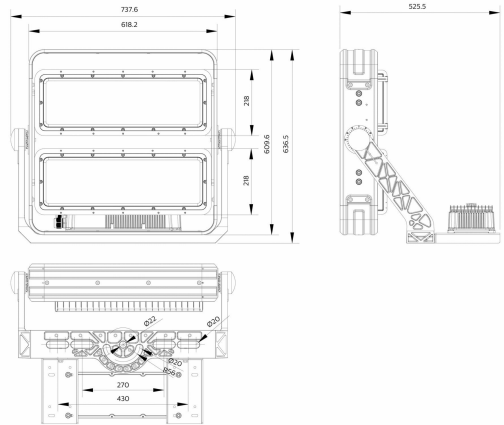

## Dimensional drawing

BVP572 LED1326/957 1200W S9 ROBV

BVP573 LED1989/957 1800W S3 ROHB

BVP571 LED663/957 600W S7 ROVB

BVP572 LED1326/957 1200W S3 ROHB

BVP573 LED1711/957 1800W S3 VOR35BV

BVP571 LED663/957 600W S3 ROHB