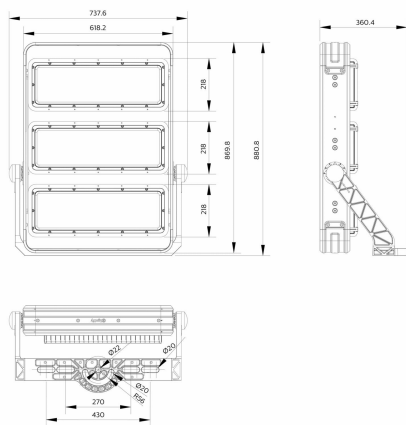

## Dimensional drawing

BVP572 LED1326/957 1200W S9 ROBV

BVP573 LED1989/957 1800W S3 ROHB

BVP571 LED663/957 600W S7 ROVB

BVP572 LED1326/957 1200W S3 ROHB

BVP573 LED1711/957 1800W S3 VOR35BV

BVP571 LED663/957 600W S3 ROHB