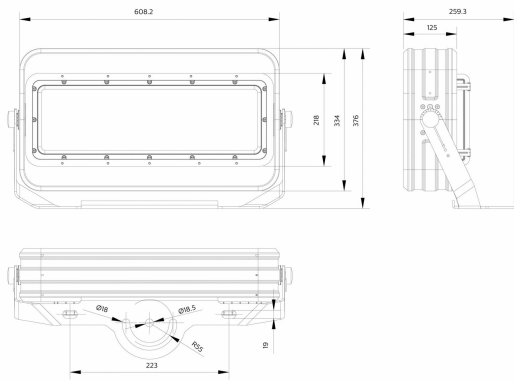

## Dimensional drawing

BVP572 LED1326/957 1200W S9 ROBV

BVP573 LED1989/957 1800W S3 ROHB

BVP571 LED663/957 600W S7 ROVB

BVP572 LED1326/957 1200W S3 ROHB

BVP573 LED1711/957 1800W S3 VOR35BV

BVP571 LED663/957 600W S3 ROHB