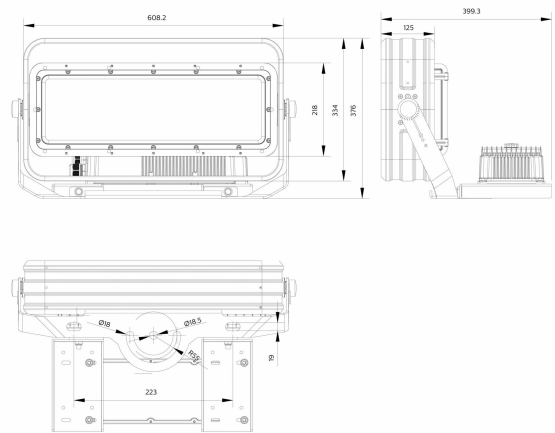

## Dimensional drawing

BVP572 LED1326/957 1200W S9 ROBV

BVP573 LED1989/957 1800W S3 ROHB

BVP571 LED663/957 600W S7 ROVB

BVP572 LED1326/957 1200W S3 ROHB

BVP573 LED1711/957 1800W S3 VOR35BV

BVP571 LED663/957 600W S3 ROHB