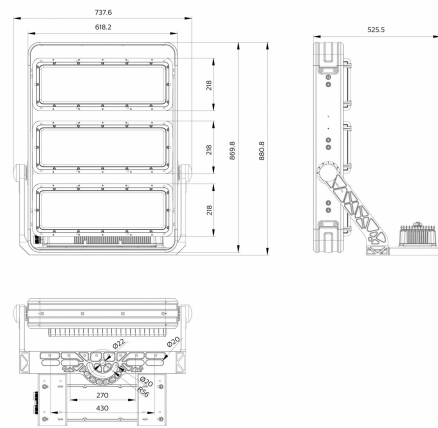

## Dimensional drawing

BVP572 LED1326/957 1200W S9 ROBV

BVP573 LED1989/957 1800W S3 ROHB

BVP571 LED663/957 600W S7 ROVB

BVP572 LED1326/957 1200W S3 ROHB

BVP573 LED1711/957 1800W S3 VOR35BV

BVP571 LED663/957 600W S3 ROHB