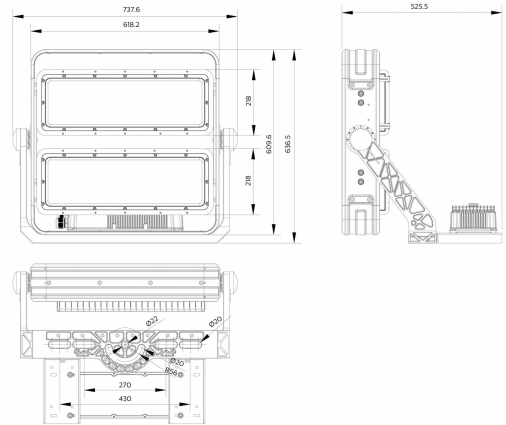

## Dimensional drawing

BVP572 LED999/957 1000W S3 VOR35BV

BVP573 LED1711/957 1800W S3 VOR35HB

BVP571 LED528/957 600W S6 VOR0BV

BVP572 LED1326/957 1200W S3 ROHB

BVP573 LED1722/957 1800W S2 VOR35BV

BVP571 LED552/957 600W S3 VOR0HB