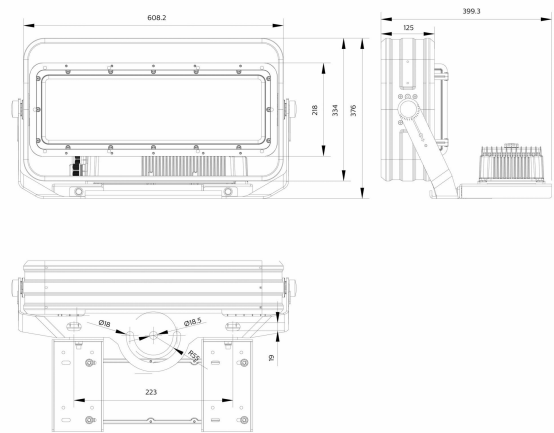

## Dimensional drawing

BVP572 LED999/957 1000W S3 VOR35BV

BVP573 LED1711/957 1800W S3 VOR35HB

BVP571 LED528/957 600W S6 VOR0BV

BVP572 LED1326/957 1200W S3 ROHB

BVP573 LED1722/957 1800W S2 VOR35BV

BVP571 LED552/957 600W S3 VOR0HB