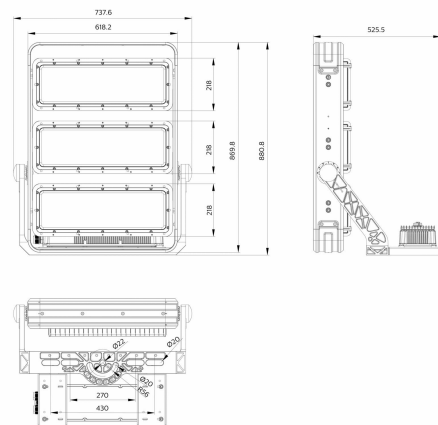

## Dimensional drawing

BVP572 LED999/957 1000W S3 VOR35BV

BVP573 LED1711/957 1800W S3 VOR35HB

BVP571 LED528/957 600W S6 VOR0BV

BVP572 LED1326/957 1200W S3 ROHB

BVP573 LED1722/957 1800W S2 VOR35BV

BVP571 LED552/957 600W S3 VOR0HB