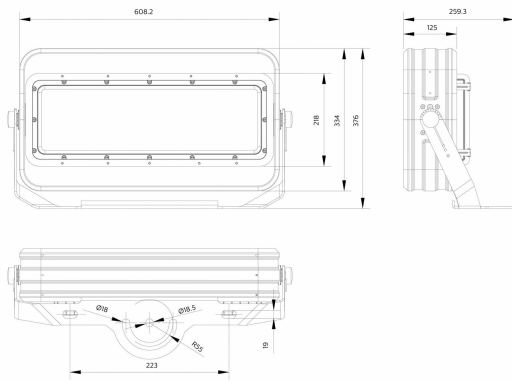

## Dimensional drawing

BVP572 LED999/957 1000W S3 VOR35BV

BVP573 LED1711/957 1800W S3 VOR35HB

BVP571 LED528/957 600W S6 VOR0BV

BVP572 LED1326/957 1200W S3 ROHB

BVP573 LED1722/957 1800W S2 VOR35BV

BVP571 LED552/957 600W S3 VOR0HB