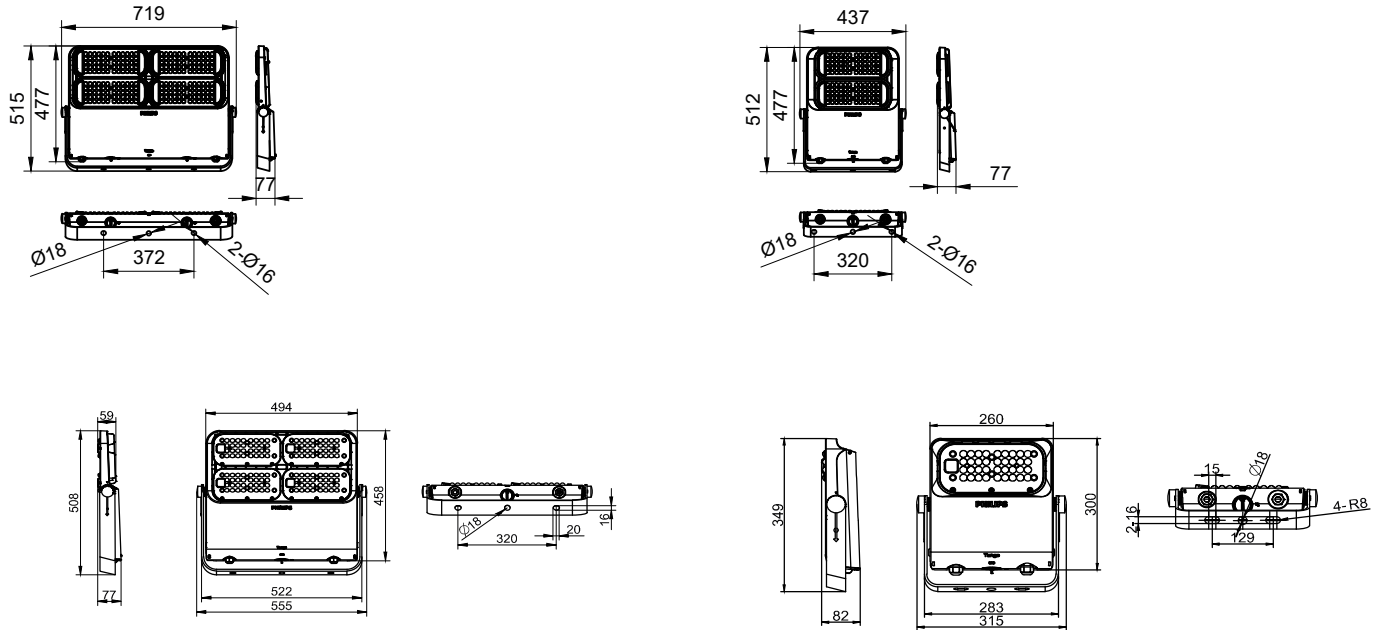

应用

- 機場
- 競技場和體育運動
- 室內停車場
- 建築物、紀念碑和外牆
- 交通樞紐和收費公路
- 廣告招牌
- 港口及貨櫃場
- 大型工業區

安全提示

- 對於海岸線應用，建議使用 2,000 小時 (或以上) MSP (不承擔磨損損壞責任)
- 不適合化學工業區域
- 不適合安裝在移動物體上

二维绘图