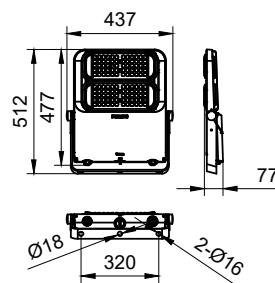

Fonctions

- La version UltraEfficiency offre 170 lm/W et une efficacité du système jusqu'à 200 lm/W.
- Flux lumineux allant de 8 500 lumens à 85 000 lumens.
- Boîtier en fonte d'aluminium ADC1 haute qualité et crosse en acier inoxydable.
- Protection contre le sel marin (MSP) de 1 000 heures/2 000 heures pour les utilisations côtières.
- Indice de protection IP66 et indice de protection contre les chocs IK08.
- Tests de vibration de 100 000 cycles à 3G dans les directions des axes X, Y et Z et 6G pour la version pour grue.
- Résiste à des typhons de plus de 150 km/h.
- Durée de vie de 75 000 heures (L70, @ta=50 °C).
- Fonctionnement certifié à température ambiante de 50 °C.
- Garantie 5 ans.

Application

- Aéroports
- Terrains et sport
- Parkings couverts
- Bâtiments, monuments et façades
- Terminaux de transport et autoroutes à péage
- Panneau publicitaire
- Ports et parc à conteneurs
- Grand sites industriels

Mises en garde et sécurité

- Pour les applications côtières, MSP de 2 000 heures (ou plus) recommandé (responsabilité pour dommages dus à l'usure exonérée)
- Ne convient pas aux zones industrielles chimiques
- Ne convient pas pour une installation sur des objets en mouvement

Schéma dimensionnel