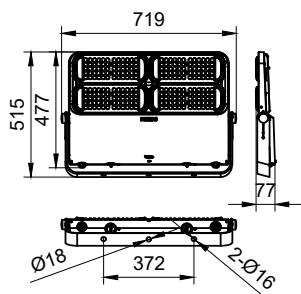

Fonctions

- La version UltraEfficiency offre 170 lm/W et une efficacité du système jusqu'à 200 lm/W.
- Flux lumineux allant de 8 500 lumens à 85 000 lumens.
- Boîtier en fonte d'aluminium ADC1 haute qualité et crosse en acier inoxydable.
- Protection contre le sel marin (MSP) de 1 000 heures/2 000 heures pour les utilisations côtières.
- Indice de protection IP66 et indice de protection contre les chocs IK08.
- Tests de vibration de 100 000 cycles à 3G dans les directions des axes X, Y et Z et 6G pour la version pour grue.
- Résiste à des typhons de plus de 150 km/h.
- Durée de vie de 75 000 heures (L70, @ta=50 °C).
- Fonctionnement certifié à température ambiante de 50 °C.
- Garantie 5 ans.

Application

- Aéroports
- Terrains et sport
- Parkings couverts
- Bâtiments, monuments et façades
- Terminaux de transport et autoroutes à péage
- Panneau publicitaire
- Ports et parc à conteneurs
- Grand sites industriels

Mises en garde et sécurité

- Pour les applications côtières, MSP de 2 000 heures (ou plus) recommandé (responsabilité pour dommages dus à l'usure exonérée)
- Ne convient pas aux zones industrielles chimiques
- Ne convient pas pour une installation sur des objets en mouvement

Schéma dimensionnel