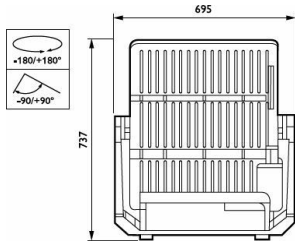

Mittapiirros

BVP528 2590/740 BV A35-WB D9 T35 OUT LO

BVP518 1720/740 HGB A35-WB D9 T35 OUT

BVP528 2590/757 HGB A35-WB D9 T35 OUT

BVP518 1720/740 BV A65-WB D9 T35 OUT

Yleistä tietoa

Liitäntälaitteiden lukumäärä	1 yksikkö
Perinteisen lampun liitäntälaitte	-
Liitäntälaitte sisältyy toimitukseen	Kyllä