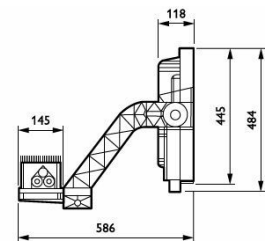

Mittapiirros

BVP528 2590/740 BV A35-WB D9 T35 OUT LO

BVP518 1720/740 HGB A35-WB D9 T35 OUT

BVP528 2590/757 HGB A35-WB D9 T35 OUT

BVP518 1720/740 BV A65-WB D9 T35 OUT

Yleistä tietoa

Liitäntälaitteiden lukumäärä	1 yksikkö
Perinteisen lampun liitäntälaitte	-
Liitäntälaitte sisältyy toimitukseen	Kyllä