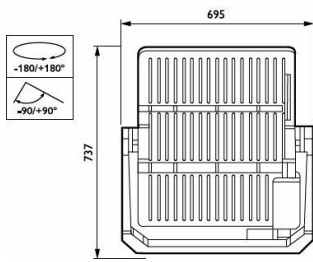

Mittapiirros

BVP528 2590/740 BV A35-WB D9 T35 OUT LO

BVP518 1720/740 HGB A35-WB D9 T35 OUT

BVP528 2590/757 HGB A35-WB D9 T35 OUT

BVP518 1720/740 BV A65-WB D9 T35 OUT

Yleistä tietoa

Liitäntälaitteiden lukumäärä	1 yksikkö
Perinteisen lampun liitäntälaitte	-
Liitäntälaitte sisältyy toimitukseen	Kyllä