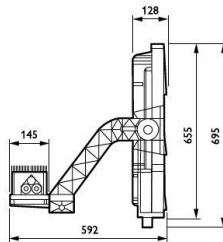

Mittapiirros

BVP528 2590/740 BV A35-WB D9 T35 OUT LO

BVP518 1720/740 HGB A35-WB D9 T35 OUT

BVP528 2590/757 HGB A35-WB D9 T35 OUT

BVP518 1720/740 BV A65-WB D9 T35 OUT

Yleistä tietoa

Liitäntälaitteiden lukumäärä	1 yksikkö
Perinteisen lampun liitäntälaitte	-
Liitäntälaitte sisältyy toimitukseen	Kyllä