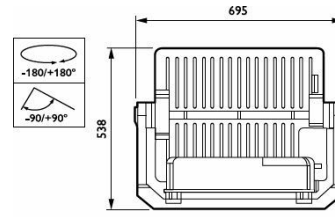

Mittapiirros

BVP528 2590/740 BV A35-WB D9 T35 OUT LO

BVP518 1720/740 HGB A35-WB D9 T35 OUT

BVP528 2590/757 HGB A35-WB D9 T35 OUT

BVP518 1720/740 BV A65-WB D9 T35 OUT

Yleistä tietoa

Liitäntälaitteiden lukumäärä	1 yksikkö
Perinteisen lampun liitäntälaitte	-
Liitäntälaitte sisältyy toimitukseen	Kyllä