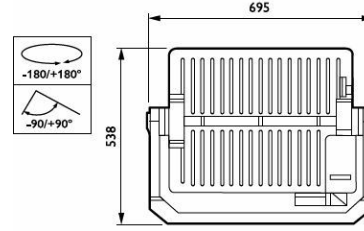

Mittapiirros

BVP528 2590/740 BV A35-WB D9 T35 OUT LO

BVP518 1720/740 HGB A35-WB D9 T35 OUT

BVP528 2590/757 HGB A35-WB D9 T35 OUT

BVP518 1720/740 BV A65-WB D9 T35 OUT

Yleistä tietoa

Liitäntälaitteiden lukumäärä	1 yksikkö
Perinteisen lampun liitäntälaitte	-
Liitäntälaitte sisältyy toimitukseen	Kyllä