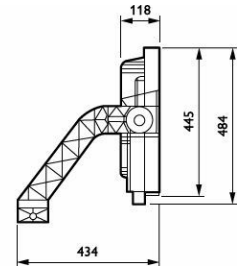

Mittapiirros

BVP528 2590/740 BV A35-WB D9 T35 OUT LO

BVP518 1720/740 HGB A35-WB D9 T35 OUT

BVP528 2590/757 HGB A35-WB D9 T35 OUT

BVP518 1720/740 BV A65-WB D9 T35 OUT

Yleistä tietoa

Liitäntälaitteiden lukumäärä	1 yksikkö
Perinteisen lampun liitäntälaitte	-
Liitäntälaitte sisältyy toimitukseen	Kyllä