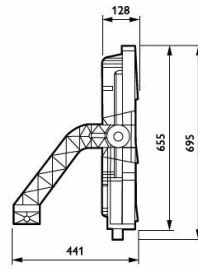

Mittapiirros

BVP528 2590/740 BV A35-WB D9 T35 OUT LO

BVP518 1720/740 HGB A35-WB D9 T35 OUT

BVP528 2590/757 HGB A35-WB D9 T35 OUT

BVP518 1720/740 BV A65-WB D9 T35 OUT

Yleistä tietoa

Liitäntälaitteiden lukumäärä	1 yksikkö
Perinteisen lampun liitäntälaitte	-
Liitäntälaitte sisältyy toimitukseen	Kyllä