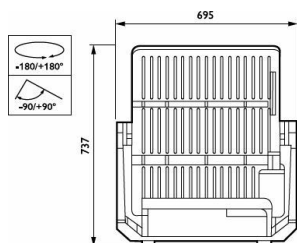

Målskitse

BVP528 2590/740 BV A65-WB D9 T35 OUT

BVP518 1720/740 HGB A35-WB D9 T35 OUT

BVP528 2590/757 HGB A35-WB D9 T35 OUT

BVP518 1720/740 BV A35-WB D9 T35 OUT LO

Generelle oplysninger

Antal forkoblingsenheder	1 enhed
Forkobling	-
Driver inkluderet	Ja