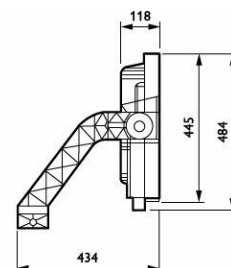

Målskitse

BVP528 2590/740 BV A65-WB D9 T35 OUT

BVP518 1720/740 HGB A35-WB D9 T35 OUT

BVP528 2590/757 HGB A35-WB D9 T35 OUT

BVP518 1720/740 BV A35-WB D9 T35 OUT LO

Generelle oplysninger

Antal forkoblingsenheder	1 enhed
Forkobling	-
Driver inkluderet	Ja

Produktdata

Order Code	Full Product Name	Produktseriekode
912300060910	BVP528 2590/740 BV A35-WB D9 T35 OUT LO	BVP528
912300060912	BVP528 2590/740 BV A35-WB D9 T35 OUT	BVP528
912300060913	BVP528 2590/740 BV A35-NB D9 T35 OUT LO	BVP528

Order Code	Full Product Name	Produktseriekode
912300060914	BVP528 2470/730 BV A35-NB D9 T35 OUT LO	BVP528
912300060920	BVP528 2590/757 BV A35-WB D9 T35 OUT	BVP528
912300060921	BVP528 2590/740 BV A65-WB D9 T35 OUT	BVP528
912300060922	BVP528 2470/730 BV A35-WB D9 T35 OUT LO	BVP528
912300060902	BVP518 1720/740 HGB A35-WB D9 T35 OUT	BVP518
912300060904	BVP518 1720/757 HGB A35-WB D9 T35 OUT	BVP518
912300060911	BVP528 2590/757 HGB A35-WB D9 T35 OUT	BVP528
912300060915	BVP528 2590/740 HGB A35-WB D9 T35 OUT	BVP528
912300060901	BVP518 1650/730 BV A35-WB D9 T35 OUT LO	BVP518
912300060903	BVP518 1720/740 BV A35-WB D9 T35 OUT	BVP518
912300060905	BVP518 1720/740 BV A35-WB D9 T35 OUT LO	BVP518
912300060906	BVP518 1720/740 BV A65-WB D9 T35 OUT	BVP518
912300060909	BVP518 1720/757 BV A35-WB D9 T35 OUT	BVP518