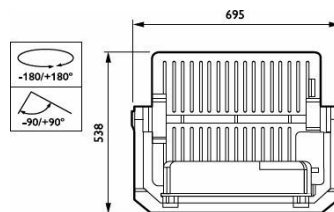

Målskitse

BVP528 2590/740 BV A65-WB D9 T35 OUT

BVP518 1720/740 HGB A35-WB D9 T35 OUT

BVP528 2590/757 HGB A35-WB D9 T35 OUT

BVP518 1720/740 BV A35-WB D9 T35 OUT LO

Generelle oplysninger

Antal forkoblingsenheder	1 enhed
Forkobling	-
Driver inkluderet	Ja