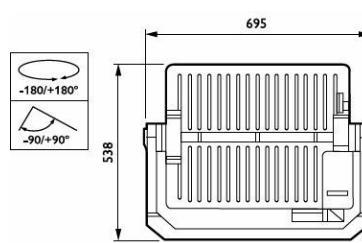

Målskitse

BVP528 2590/740 BV A65-WB D9 T35 OUT

BVP518 1720/740 HGB A35-WB D9 T35 OUT

BVP528 2590/757 HGB A35-WB D9 T35 OUT

BVP518 1720/740 BV A35-WB D9 T35 OUT LO

Generelle oplysninger

Antal forkoblingsenheder	1 enhed
Forkobling	-
Driver inkluderet	Ja