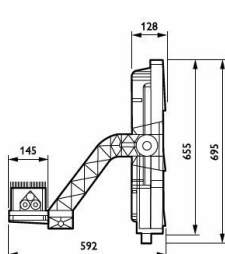

Målskitse

BVP528 2590/740 BV A65-WB D9 T35 OUT

BVP518 1720/740 HGB A35-WB D9 T35 OUT

BVP528 2590/757 HGB A35-WB D9 T35 OUT

BVP518 1720/740 BV A35-WB D9 T35 OUT LO

Generelle oplysninger

Antal forkoblingsenheder	1 enhed
Forkobling	-
Driver inkluderet	Ja

Produktdata

Order Code	Full Product Name	Produktseriekode
912300060910	BVP528 2590/740 BV A35-WB D9 T35 OUT LO	BVP528
912300060912	BVP528 2590/740 BV A35-WB D9 T35 OUT	BVP528
912300060913	BVP528 2590/740 BV A35-NB D9 T35 OUT LO	BVP528

Order Code	Full Product Name	Produktseriekode
912300060914	BVP528 2470/730 BV A35-NB D9 T35 OUT LO	BVP528
912300060920	BVP528 2590/757 BV A35-WB D9 T35 OUT	BVP528
912300060921	BVP528 2590/740 BV A65-WB D9 T35 OUT	BVP528
912300060922	BVP528 2470/730 BV A35-WB D9 T35 OUT LO	BVP528
912300060902	BVP518 1720/740 HGB A35-WB D9 T35 OUT	BVP518
912300060904	BVP518 1720/757 HGB A35-WB D9 T35 OUT	BVP518
912300060911	BVP528 2590/757 HGB A35-WB D9 T35 OUT	BVP528
912300060915	BVP528 2590/740 HGB A35-WB D9 T35 OUT	BVP528
912300060901	BVP518 1650/730 BV A35-WB D9 T35 OUT LO	BVP518
912300060903	BVP518 1720/740 BV A35-WB D9 T35 OUT	BVP518
912300060905	BVP518 1720/740 BV A35-WB D9 T35 OUT LO	BVP518
912300060906	BVP518 1720/740 BV A65-WB D9 T35 OUT	BVP518
912300060909	BVP518 1720/757 BV A35-WB D9 T35 OUT	BVP518