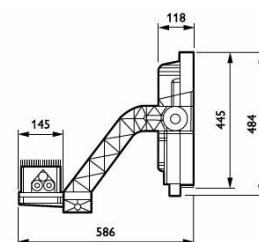

Målskitse

BVP528 2590/740 BV A65-WB D9 T35 OUT

BVP518 1720/740 HGB A35-WB D9 T35 OUT

BVP528 2590/757 HGB A35-WB D9 T35 OUT

BVP518 1720/740 BV A35-WB D9 T35 OUT LO

Generelle oplysninger

Antal forkoblingsenheder	1 enhed
Forkobling	-
Driver inkluderet	Ja

Produktdata

Order Code	Full Product Name	Produktseriekode
912300060910	BVP528 2590/740 BV A35-WB D9 T35 OUT LO	BVP528
912300060912	BVP528 2590/740 BV A35-WB D9 T35 OUT	BVP528
912300060913	BVP528 2590/740 BV A35-NB D9 T35 OUT LO	BVP528