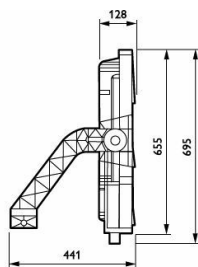

Målskitse

BVP528 2590/740 BV A65-WB D9 T35 OUT

BVP518 1720/740 HGB A35-WB D9 T35 OUT

BVP528 2590/757 HGB A35-WB D9 T35 OUT

BVP518 1720/740 BV A35-WB D9 T35 OUT LO

Generelle oplysninger

Antal forkoblingsenheder	1 enhed
Forkobling	-
Driver inkluderet	Ja

Produktdata

Order Code	Full Product Name	Produktseriekode
912300060910	BVP528 2590/740 BV A35-WB D9 T35 OUT LO	BVP528
912300060912	BVP528 2590/740 BV A35-WB D9 T35 OUT	BVP528
912300060913	BVP528 2590/740 BV A35-NB D9 T35 OUT LO	BVP528

Order Code	Full Product Name	Produktseriekode
912300060914	BVP528 2470/730 BV A35-NB D9 T35 OUT LO	BVP528
912300060920	BVP528 2590/757 BV A35-WB D9 T35 OUT	BVP528
912300060921	BVP528 2590/740 BV A65-WB D9 T35 OUT	BVP528
912300060922	BVP528 2470/730 BV A35-WB D9 T35 OUT LO	BVP528
912300060902	BVP518 1720/740 HGB A35-WB D9 T35 OUT	BVP518
912300060904	BVP518 1720/757 HGB A35-WB D9 T35 OUT	BVP518
912300060911	BVP528 2590/757 HGB A35-WB D9 T35 OUT	BVP528
912300060915	BVP528 2590/740 HGB A35-WB D9 T35 OUT	BVP528
912300060901	BVP518 1650/730 BV A35-WB D9 T35 OUT LO	BVP518
912300060903	BVP518 1720/740 BV A35-WB D9 T35 OUT	BVP518
912300060905	BVP518 1720/740 BV A35-WB D9 T35 OUT LO	BVP518
912300060906	BVP518 1720/740 BV A65-WB D9 T35 OUT	BVP518
912300060909	BVP518 1720/757 BV A35-WB D9 T35 OUT	BVP518