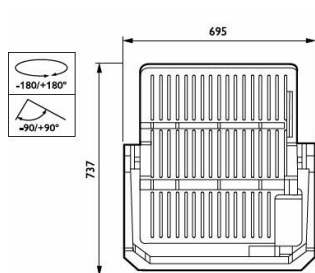

Målskitse

BVP528 2590/740 BV A65-WB D9 T35 OUT

BVP518 1720/740 HGB A35-WB D9 T35 OUT

BVP528 2590/757 HGB A35-WB D9 T35 OUT

BVP518 1720/740 BV A35-WB D9 T35 OUT LO

Generelle oplysninger

Antal forkoblingsenheder	1 enhed
Forkobling	-
Driver inkluderet	Ja