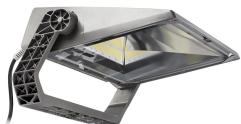

GameVision

Toepassing

• Stadions en sport

Versions

BVP440 GameVision BV PP