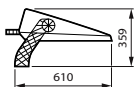

Maatschets