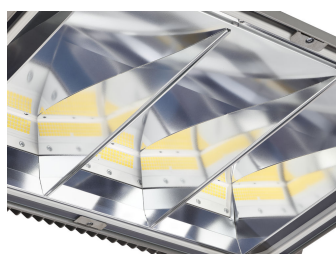

Maatschets

Productgegevens

GameVision narrow beam focus