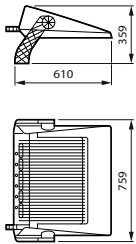

Application

- Stades et sport

Versions

GameVision narrow beam

Schéma dimensionnel

Détails sur le produit

GameVision narrow beam focus

Polar Wide Diagrams