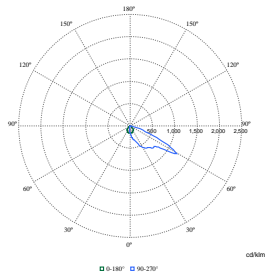

Application

- Stades et sport

Versions

GameVision narrow beam

Schéma dimensionnel

Détails sur le produit

GameVision narrow beam focus

Polar Wide Diagrams