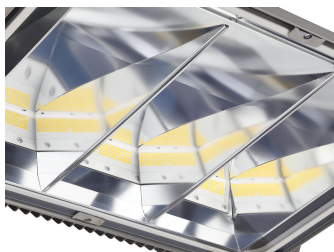

GameVision : la solution de remplacement des projecteurs conventionnels pour l'éclairage sportif de loisir.

GameVision

GameVision est un projecteur LED simple et facile à choisir pour remplacer les installations conventionnelles dans les stades municipaux de football, les terrains de hockey... Son design en forme de capot assure une perception limitée de la lumière en dehors du terrain de jeu, pour un meilleur confort pour les personnes vivant à proximité, tout en contribuant à la préservation des ciels étoilés. La répartition de la lumière est maintenue tout au long de la durée de vie du produit car le réflecteur intérieur est protégé contre la pollution et la corrosion.

Avantages

- Rénovation 1:1 des projecteurs conventionnels dans les sports récréatifs
- Facile à choisir
- Faible éblouissement
- Idéal par temps sombre

GameVision

Fonctions

- Distributions de faisceau larges et étroites
- 2 niveaux de flux lumineux
- Poids et SCx similaires à OptiVision HID (MVP507)
- Angle d'inclinaison faible voire nul dans la majorité des applications
- Ailette externe (optionnelle)

Application

- Stades et sport

Versions

GameVision narrow beam

Schéma dimensionnel

Détails sur le produit

GameVision narrow beam focus

Polar Wide Diagrams