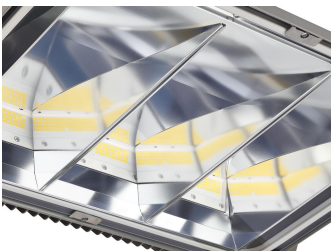

GameVision: die 1:1-Nachrüstung von herkömmlichen Flutlichtanlagen für den Freizeitsport.

GameVision

GameVision ist ein einfaches, leicht zu wählendes LED-Flutlicht für herkömmliche Installationen in städtischen Fußballstadien, Hockeyplätzen ... Die spezielle Haubenform sorgt für eine eingeschränkte Wahrnehmung des Lichts außerhalb des Spielfelds und damit für einen besseren Komfort für die Anwohner, trägt aber auch dazu bei, den Nachthimmel zu bewahren. Die Lichtverteilung bleibt während der gesamten Lebensdauer des Produkts erhalten, da der Reflektor im Inneren vor Verschmutzung und Korrosion geschützt ist.

Vorteile

- 1:1-Nachrüstung von konventionellen Flutlichtanlagen im Freizeitsport
- Einfache Wahl
- Geringe Blendwirkung
- Bewahrt den dunklen Nachthimmel

Merkmale

- 1 „Alleskönner“-Lichtverteilung
- Zweistufige Lichtleistung
- Gewicht und SCx ähnlich wie bei OptiVision HID (MVP507)
- Niedriger Neigungswinkel bis 0 Grad in der Anwendung

GameVision

Anwendung

- Sportanlagen

Versions

GameVision narrow beam

Abmessungsskizzen

Produktdetails

GameVision narrow beam focus