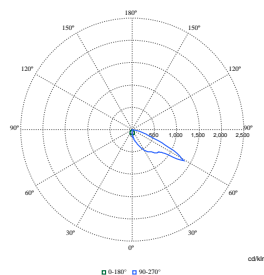

Polar Normal (separate) - BVP440I - 912300060786