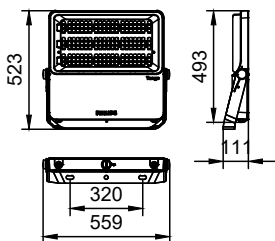

Cảnh báo và An toàn

- hãy chú ý đến hướng dẫn lắp đặt

Phiên bản

BVP432

BVP433

Bản vẽ kích thước

Đèn Tango G4 LED Flood

Thông tin chung	
Bao gồm bộ điều khiển	Có
Thẻ dịch vụ	Có
Thông tin kỹ thuật về đèn	
Chỉ số hoàn màu (CRI)	>70
Điều khiển và điều chỉnh độ sáng	
Có thể điều chỉnh độ sáng	Không
Cơ khí và vỏ đèn	
Kiểu chụp quang học	Chao đèn/nắp Polycarbonate
Màu vỏ đèn	Xám
Mã bảo vệ khỏi tác động cơ học	IK08
Mã bảo vệ chống xâm nhập	IP66
Phê duyệt và ứng dụng	
Dấu CE	Có