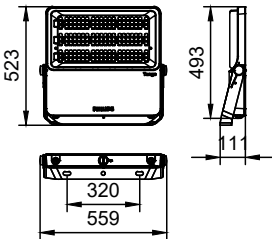

Güvenlik ve uyarılar

- Lütfen montaj talimatlarına dikkat edin.

Versions

BVP431

BVP433

Boyutlu çizim

Tango G4 LED Işıklandırması

Genel Bilgiler	
Tertibat dahildir	Evet
Service etiketi	Evet
Işık Teknik Ayrıntıları	
Renk oluşturma dizini (CRI)	>70
Kontroller ve Dim Etme	
Dim Edilebilir	Hayır
Mekanik ve Muhafaza	
Optik kapak tipi	Polikarbon çanak/ kapak
Muhafaza Rengi	Gri
Mekanik çarpışma koruma kodu	IK08
Girişime Karşı Koruma Sınıfı	IP66
Onay ve Uygulama	
CE işareti	Evet