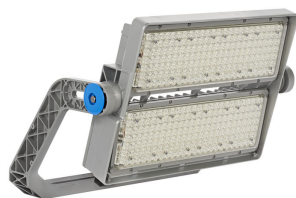

ArenaVision LED gen3 5