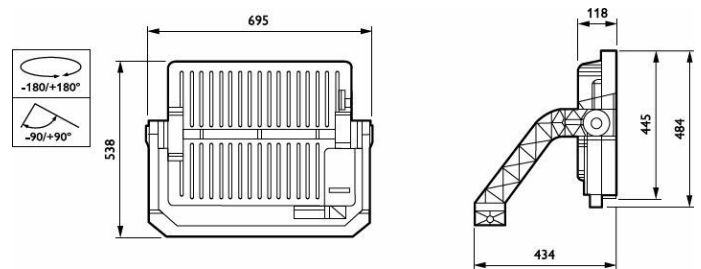

## Målskisse

BVP428 2590/757 HGB S2 T35 OUT PSDMX

BVP418 1650/857 HGB S2 T35 OUT PSDMX

BVP418 1470/957 BV S2 T35 OUT PSDMX

BVP428 2470/857 BV S2 T35 OUT PSDMX